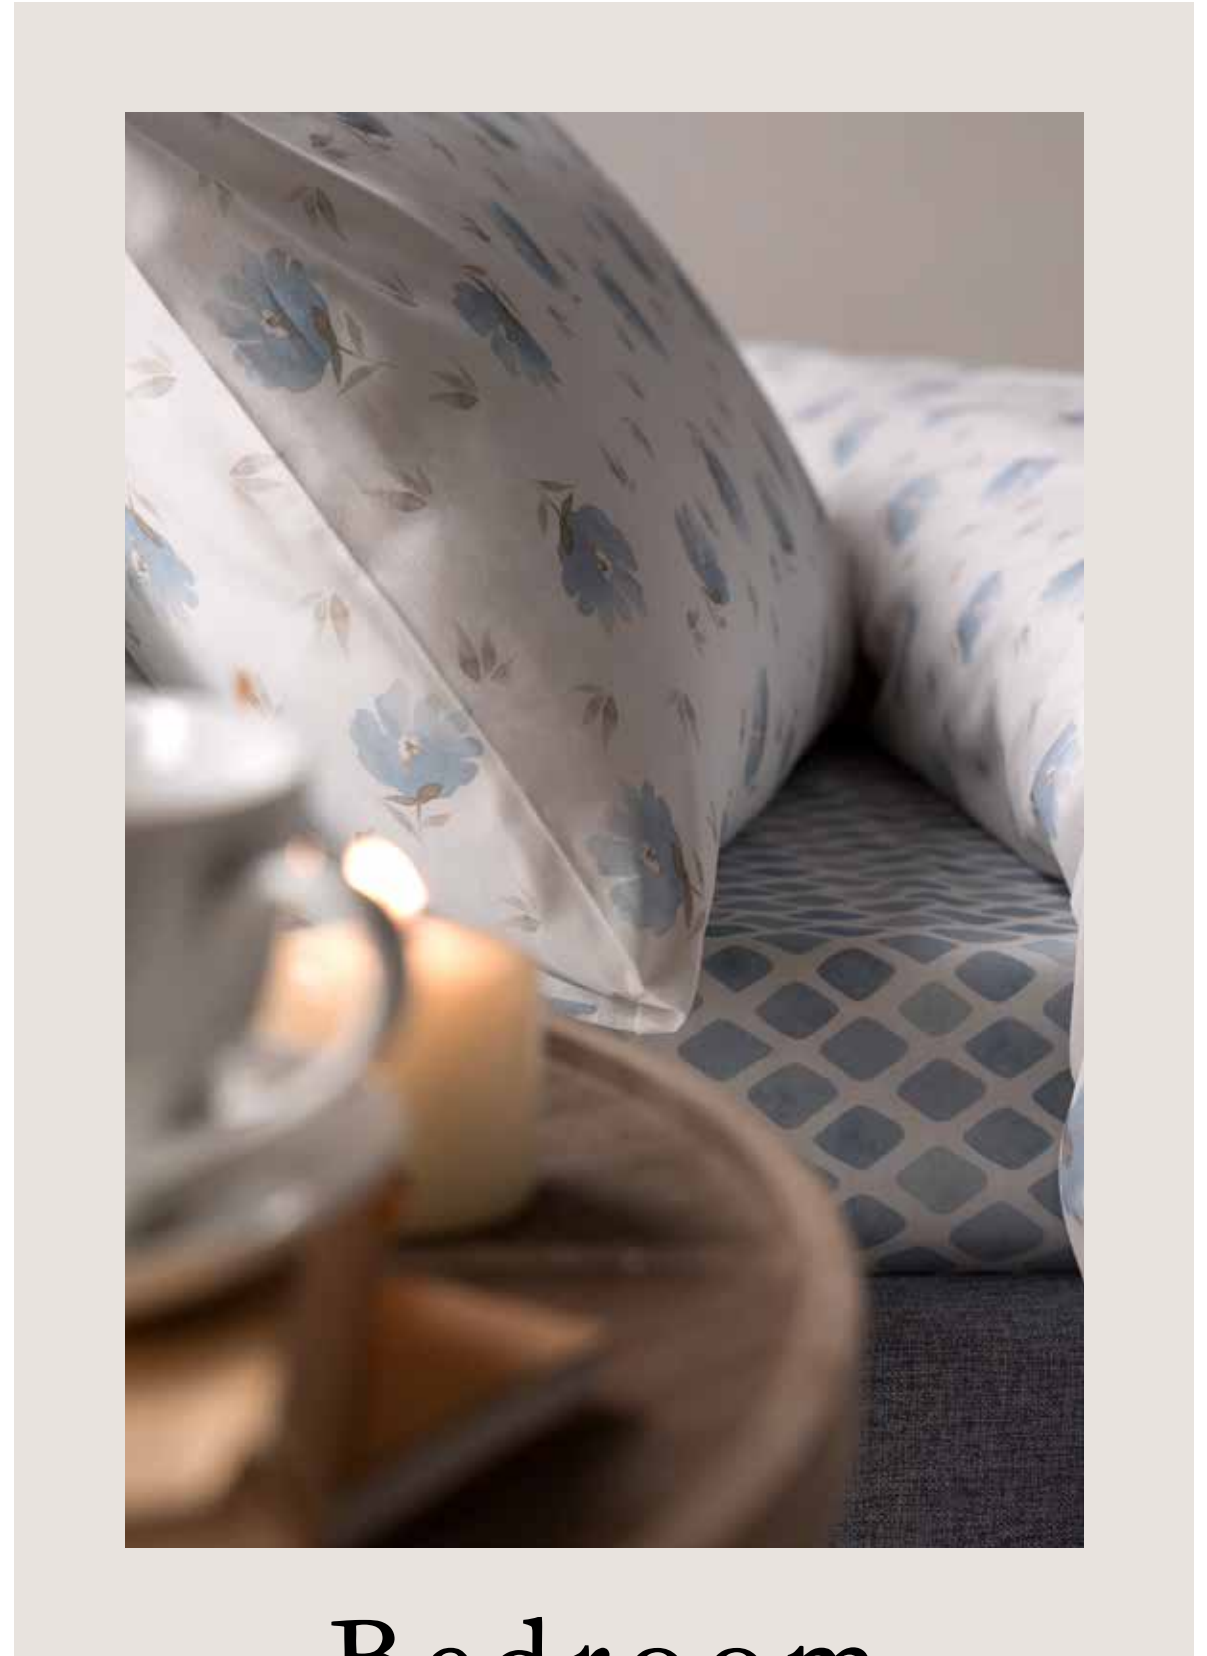

Atelier

Bedroom

COLLECTION