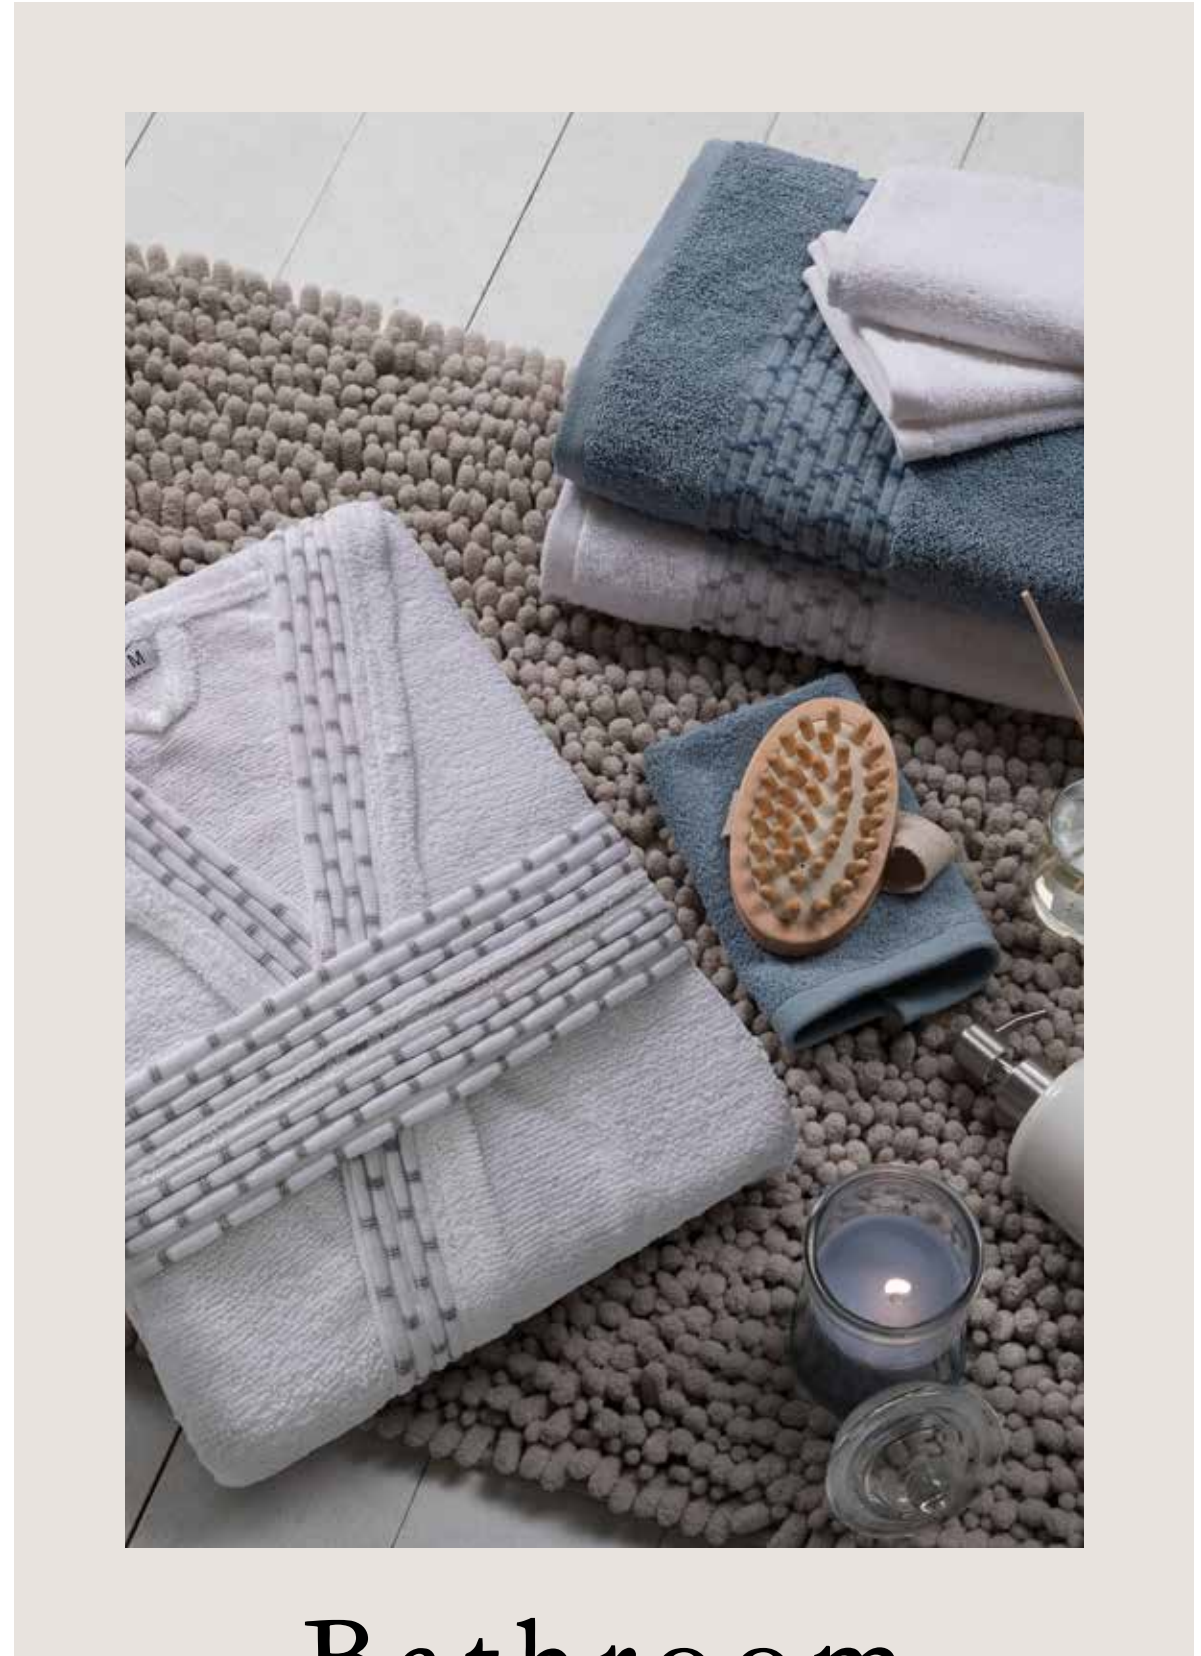

Atelier

Bathroom

COLLECTION