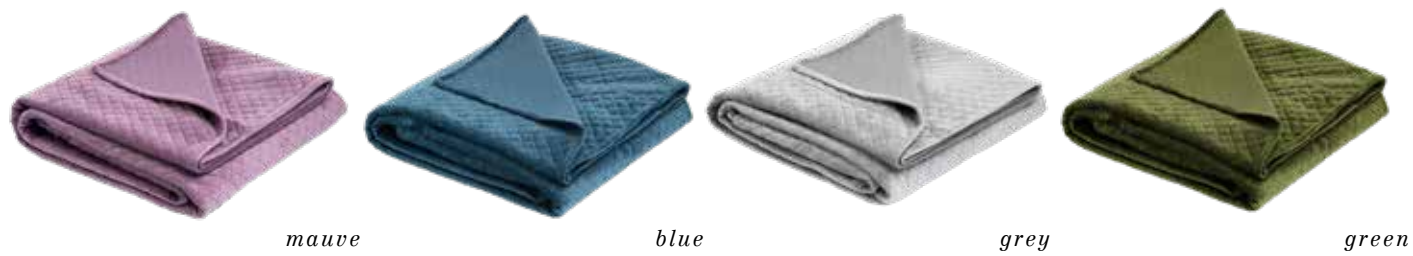

TRAPUNTINO VELLUTO
velvet light quilt

SINGOLO 150X200 CM - MATRIMONIALE 250X250 CM

mauve

blue

grey

green

Coperta butterfly

BUTTERFLY BLANKET