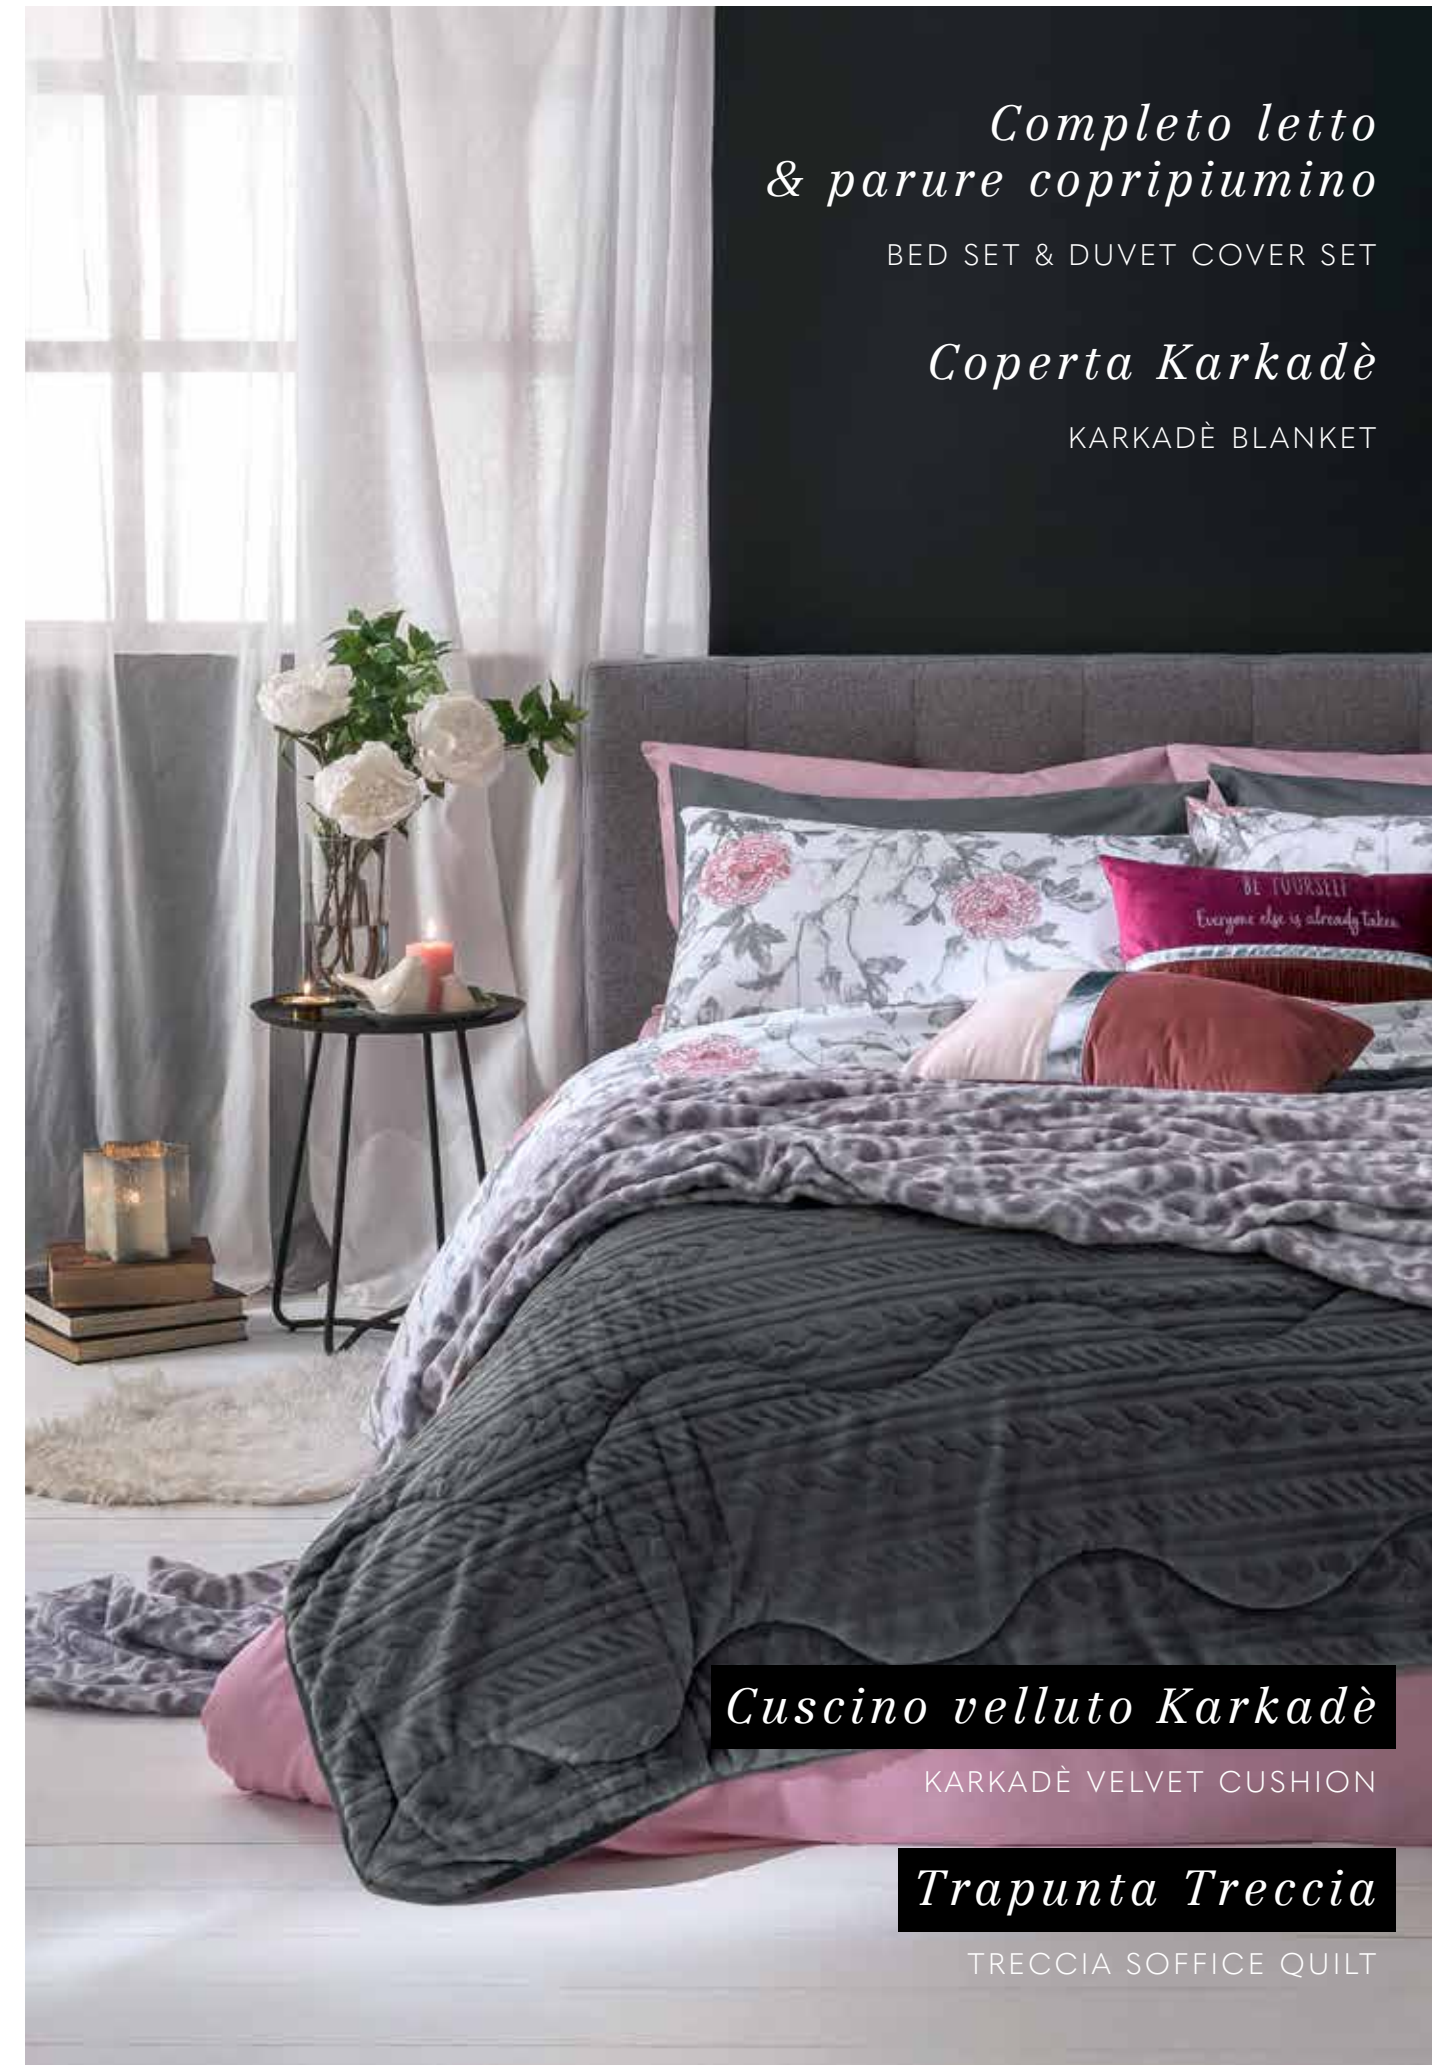

burgundy

pink

grey

*Completo letto
& parure copripiumino*

BED SET & DUVET COVER SET

Coperta Karkadè

KARKADÈ BLANKET

Cuscino velluto Karkadè