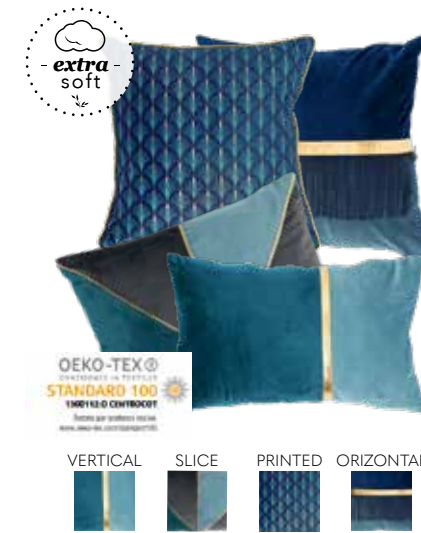

CUSCINO VELLUTO BLUECHAI TEA
BLUECHAI TEA VELVET CUSHION

Composizione/Composition: superficie/cover: 100% poliestere/polyester; imbottitura/filling: 100% poliestere/polyester - Disegni/Designs: 2 disegni in 1 varianti colore/2 designs in 1 color variant - Imballo/Pieces each box: 12 pezzi/pieces

TIM CODE	EAN CODE
MISURA / SIZE: 30x50 B15643 M185 8335 6000	MISURA / SIZE: 30x50 8028558378473
MISURA / SIZE: 40x40 B15644 M63 8335 6000	MISURA / SIZE: 40x40 8028558378480