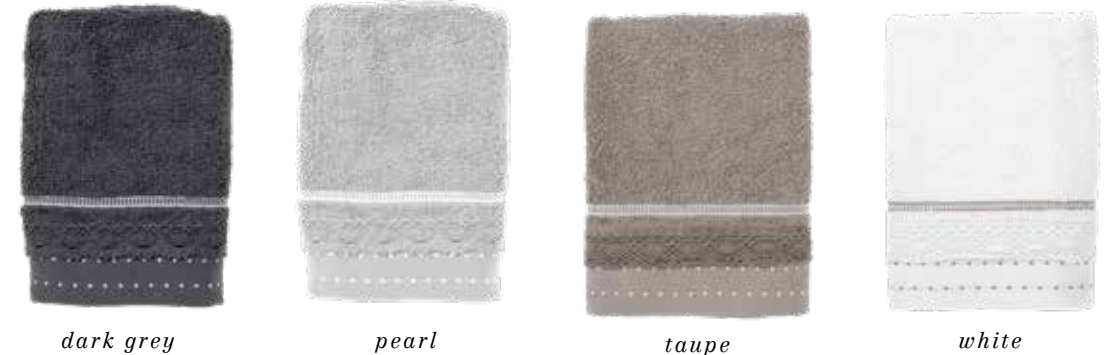

pearl

taupe

white

SPUGNE terry towels 30X50 CM - 50X100 CM - 70X140 CM

dark grey