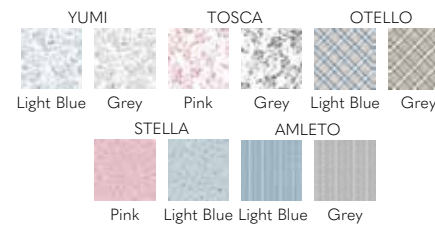

COMPLETO LETTO BASIC
BASIC BED SET

Composizione/Composition: 80% cotone/cotton, 20% poliestere / polyester - Disegni/Designs: 5 disegni in 2 variante colore/5 designs in 2 color variants - Imballo/Pieces each box: 10 pezzi/pieces

TIM CODE	EAN CODE
MISURA / SIZE: Single B2100341 S 8169 6000	MISURA / SIZE: Single 8028558377056
MISURA / SIZE: P 1/2 B2100341 P1/2 8169 6000	MISURA / SIZE: P 1/2 8028558377063
MISURA / SIZE: Double B2100341 M 8169 6000	MISURA / SIZE: Double 8028558377070