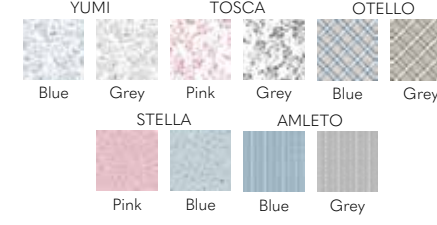

PARURE COPRIPIUMINO BASIC
BASIC DUVET COVER SET

Composizione/Composition: 80% cotone/cotton, 20% poliestere / polyester - Disegni/Designs: 5 disegni in 2 variante colore/5 designs in 2 color variants - Imballo/Pieces each box: 10 pezzi/pieces

TIM CODE	EAN CODE
MISURA / SIZE: Single B2100342 S 8169 6000	MISURA / SIZE: Single 8028558377087
MISURA / SIZE: P 1/2 B2100342 P1/2 8169 6000	MISURA / SIZE: P 1/2 8028558377094
MISURA / SIZE: Double B2100342 M 8169 6000	MISURA / SIZE: Double 8028558377100