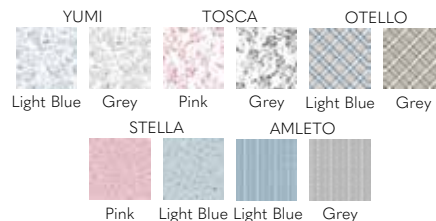

COMPLETO LETTO BASIC BASIC BED SET

Composizione/Composition: 80% cotone/cotton, 20% poliestere / polyester - Disegni/Designs: 5 disegni in 2 variante colore/5 designs in 2 color variants - Imballo / Pieces each box: 10 pezzi/pieces

TIM CODE	EAN CODE
MISURA / SIZE: Single B2100341 S 8169 6000	MISURA / SIZE: Single 8028558377056
MISURA / SIZE: P 1/2 B2100341 P1/2 8169 6000	MISURA / SIZE: P 1/2 8028558377063
MISURA / SIZE: Double B2100341 M 8169 6000	MISURA / SIZE: Double 8028558377070