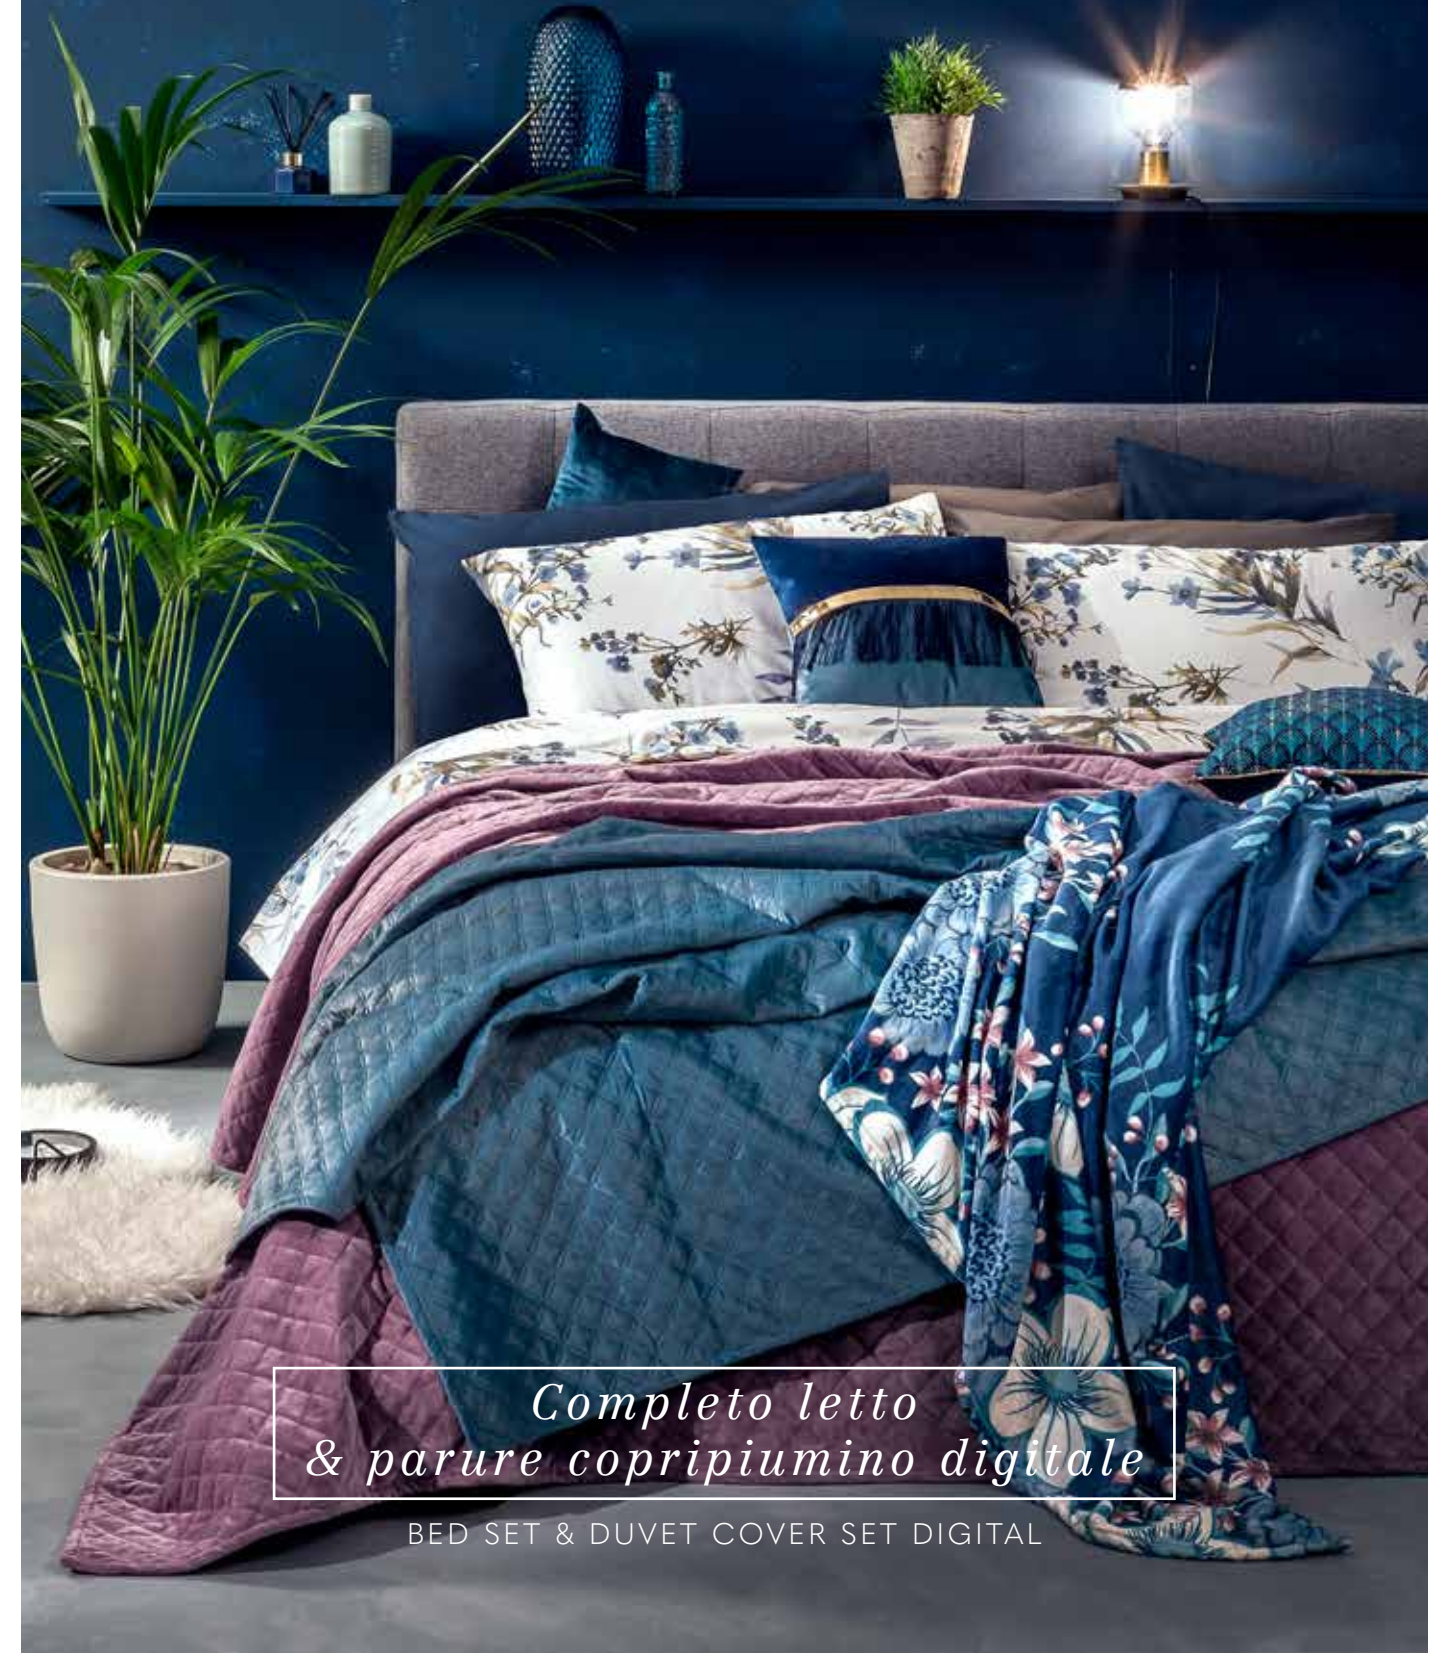

Trapuntino Velluto

VELVET LIGHT QUILT

*Completo letto
& parure copripiumino digitale*

BED SET & DUVET COVER SET DIGITAL