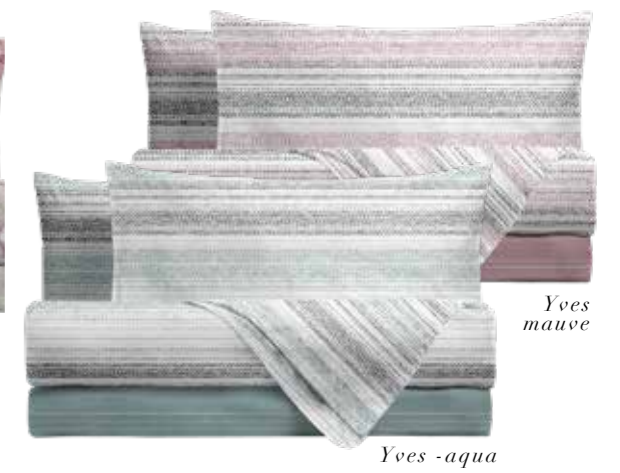

Tropic TWILIGHT

COMPLETO LETTO E PARURE COPRIPIUMINO STAMPATO

bed set & duvet cover set printed

*Simonne
aqua*

*Simonne
mauve*

Simonne - beige

*Yves
mauve*

Yves - aqua

CUSCINO MARIE ANTOINETTE

Maria Antoinette cushion
35X35 CM

Mauve

Aqua

Teal

TRAPUNTA SOFFICE ICE FLEECE

soffice quilt ice fleece

PLAID 120X160 CM - SINGOLA 170X250 CM
PIAZZA E MEZZA 210X250 CM - MATRIMONIALE 260X250 CM