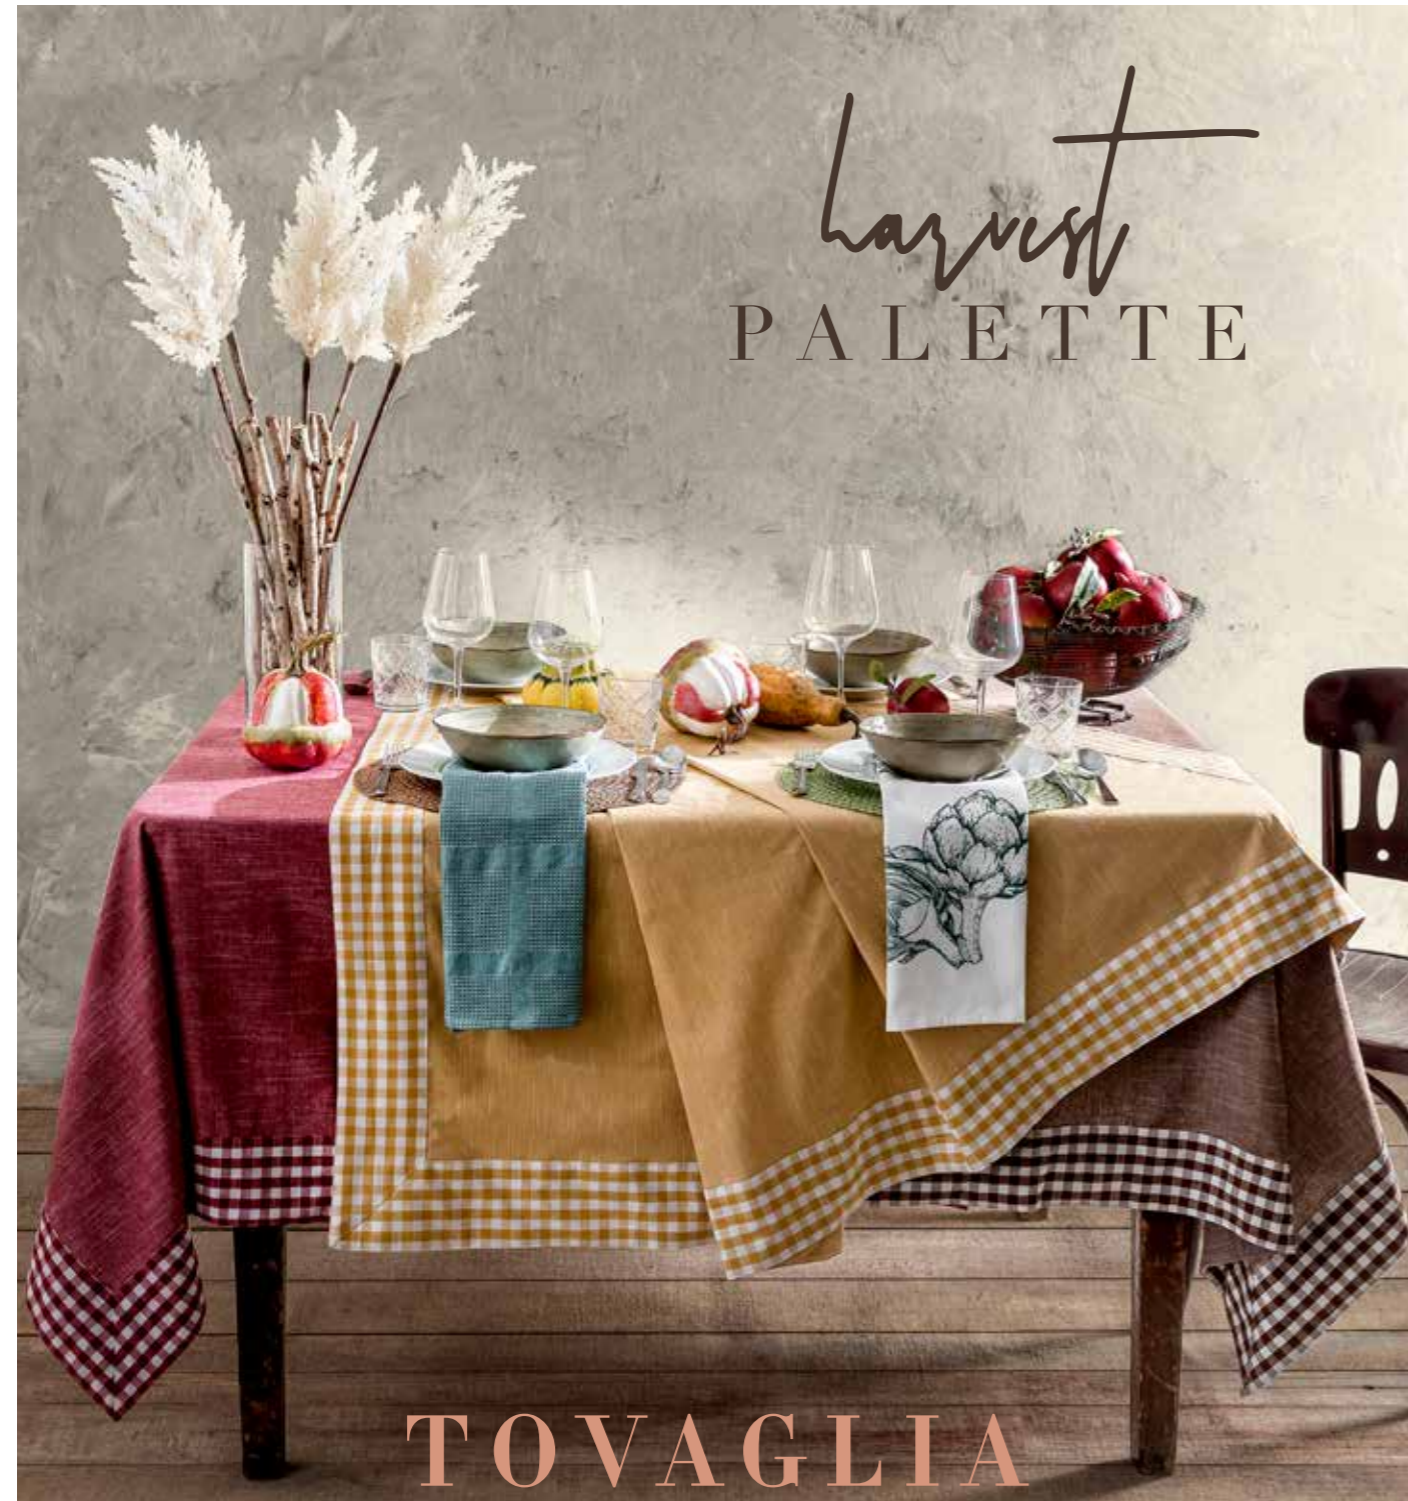

50X80 CM

Ochre

Brown

Red

Green

Harvest
PALETTE

TOVAGLIA
TABLECLOTH

140X180 CM - 140X240 CM