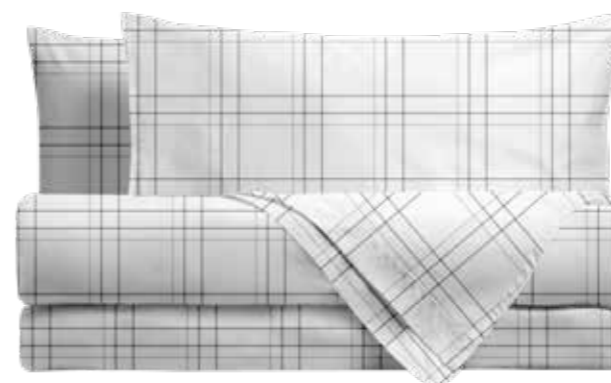

120X160 CM - 150X200 CM - 250X200 CM

Grey

Black

la flanella più bella
D'ITALIA

Jared - grey

Jared - taupe

Completo letto &
Parure copripiumino
Flanella Top
BED SET & DUVET COVER SET FLANNEL

Gordon - grey