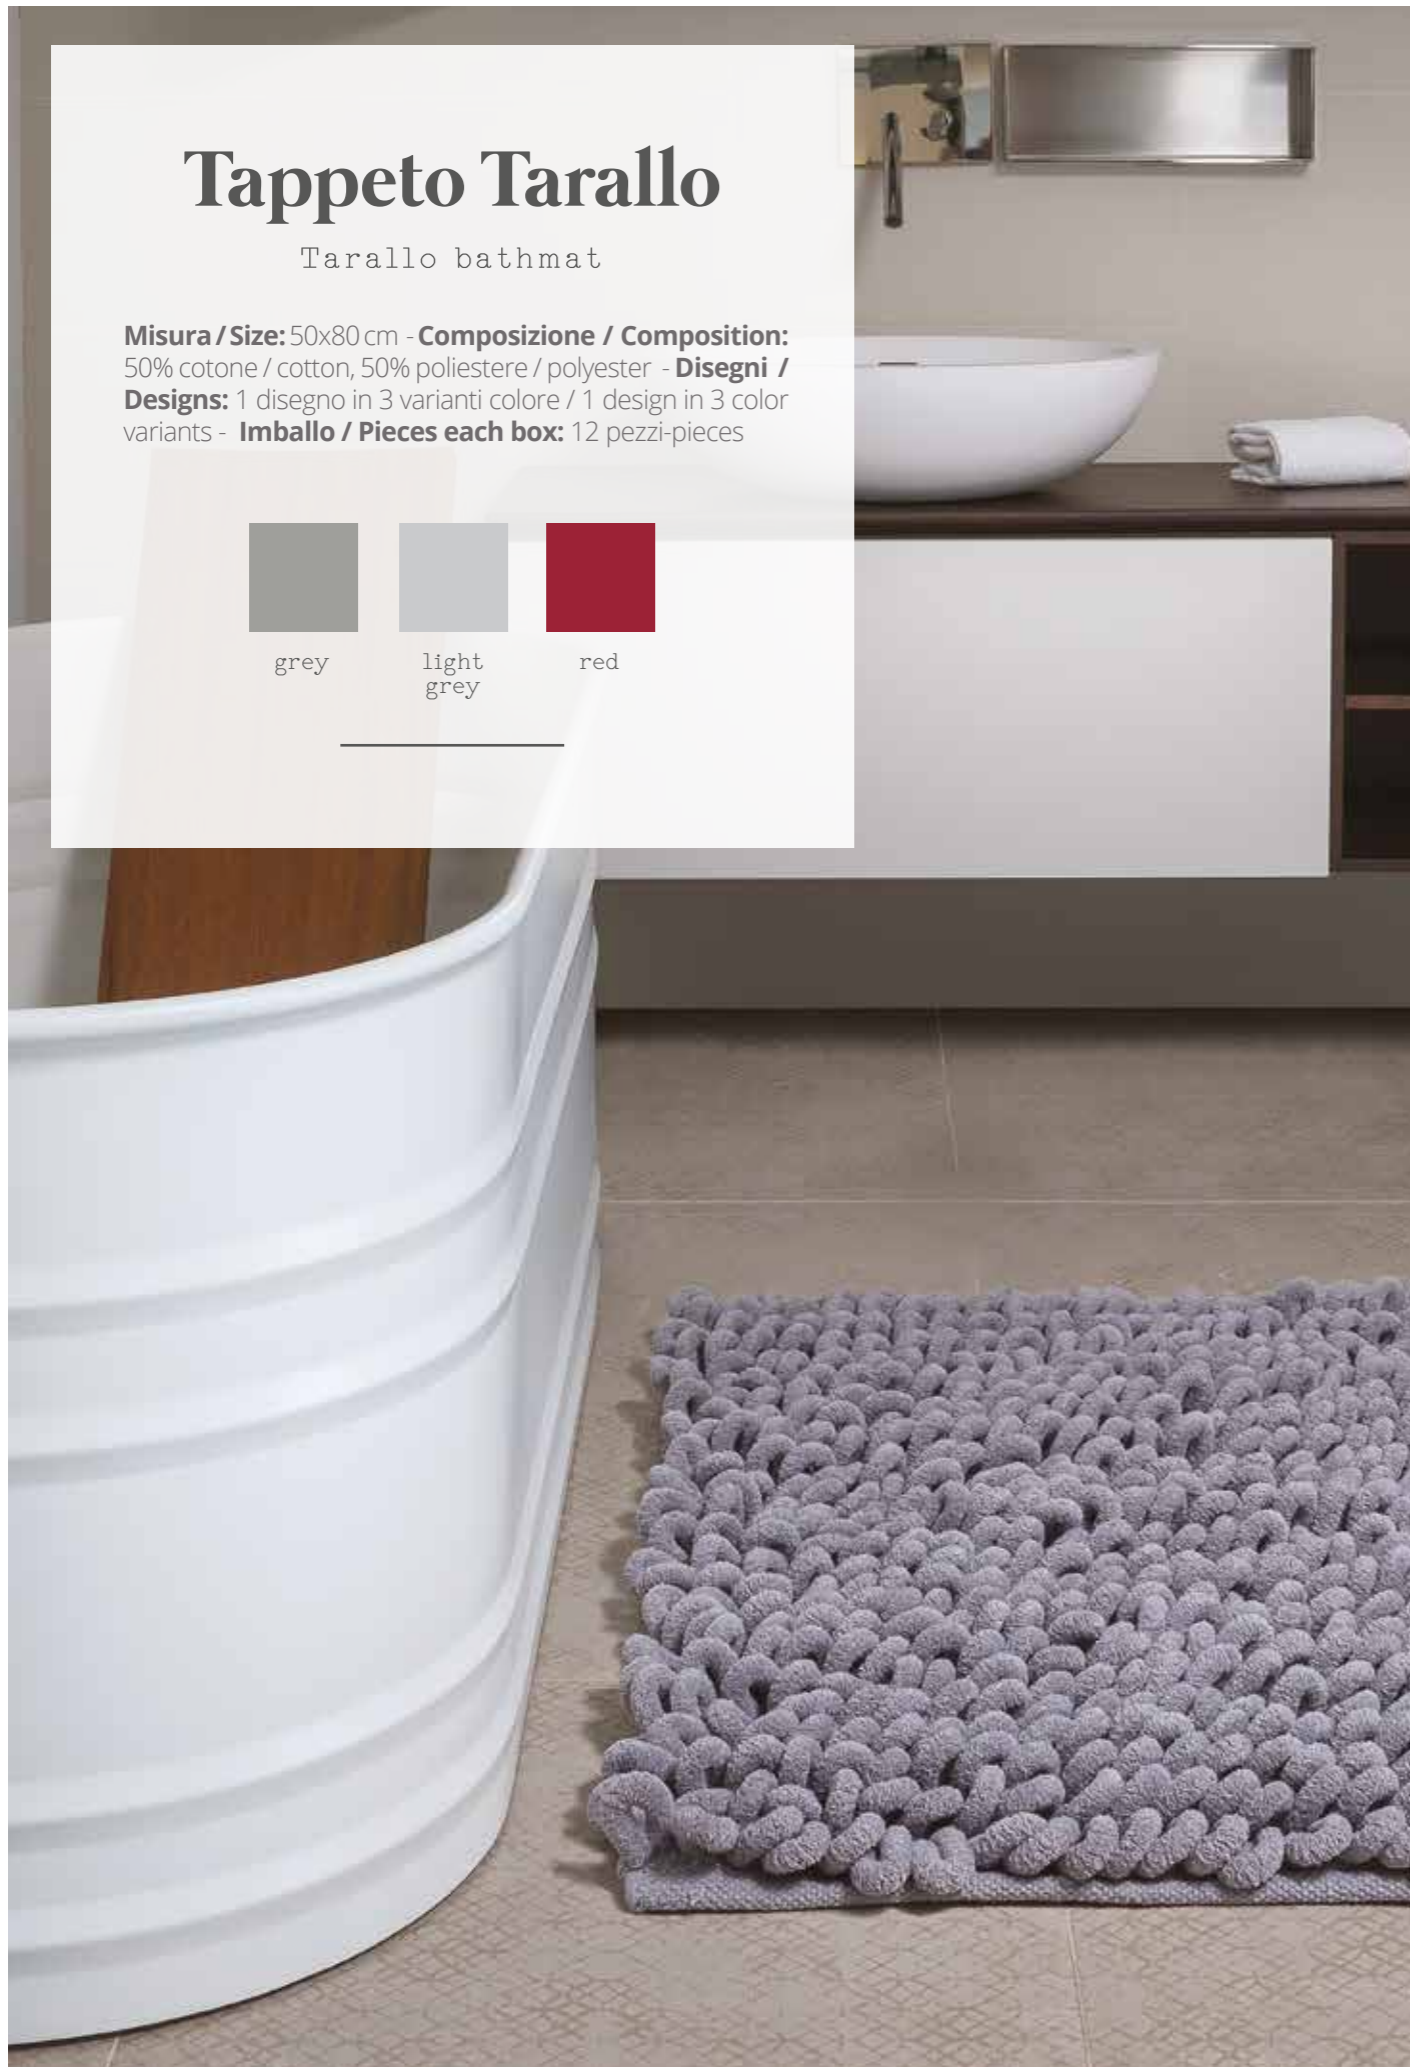

Tappeto Tarallo

Tarallo bathmat

Misura / Size: 50x80 cm - **Composizione / Composition:** 50% cotone / cotton, 50% poliestere / polyester - **Disegni / Designs:** 1 disegno in 3 varianti colore / 1 design in 3 color variants - **Imballo / Pieces each box:** 12 pezzi-pieces

grey

light grey

red