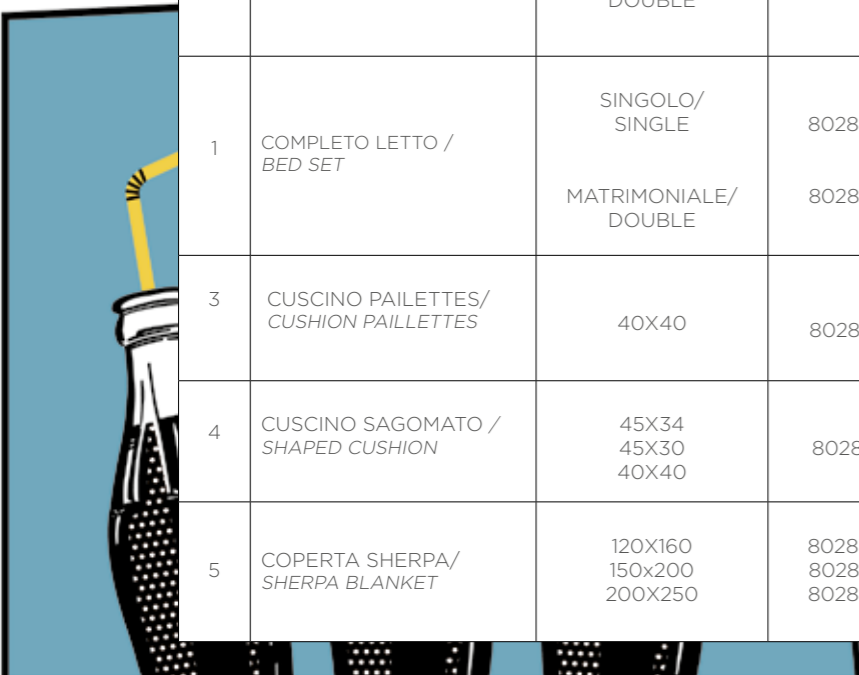

# COPERTA

BLANKET SHERPA

Extra soft

COPERTA SHERPA

MISURA 120X160/150X200/ 200X250

#POP!

N°	ARTICLE	MISURA SIZE	EANCODE	TIMCODE	IMBALLO PCS/BOX
2	PARURE COPRIPIUMINO / DUVET COVER SET	SINGOLO/ SINGLE	8028558333700	B2100204 S 0652 6000	10
		MATRIMONIALE/ DOUBLE	8028558333717	B2100204 M 0652 6000	10
1	COMPLETO LETTO / BED SET	SINGOLO/ SINGLE	8028558333670	B2100203 S 0652 6000	10
		MATRIMONIALE/ DOUBLE	8028558333687	B2100203 M 0652 6000	10
3	CUSCINO PAILLETES/ CUSHION PAILLETES	40X40	8028558333724	B15452 MM63 0652 6000	12
4	CUSCINO SAGOMATO / SHAPED CUSHION	45X34 45X30 40X40	8028558333731	B15453 STD 0652 6000	12
5	COPERTA SHERPA/ SHERPA BLANKET	120X160	8028558333830	B24488 M53 0652 6000	20
		150x200	8028558333847	B24488 M58 0652 6000	10
		200X250	8028558333854	B24488 M224 0652 6000	10