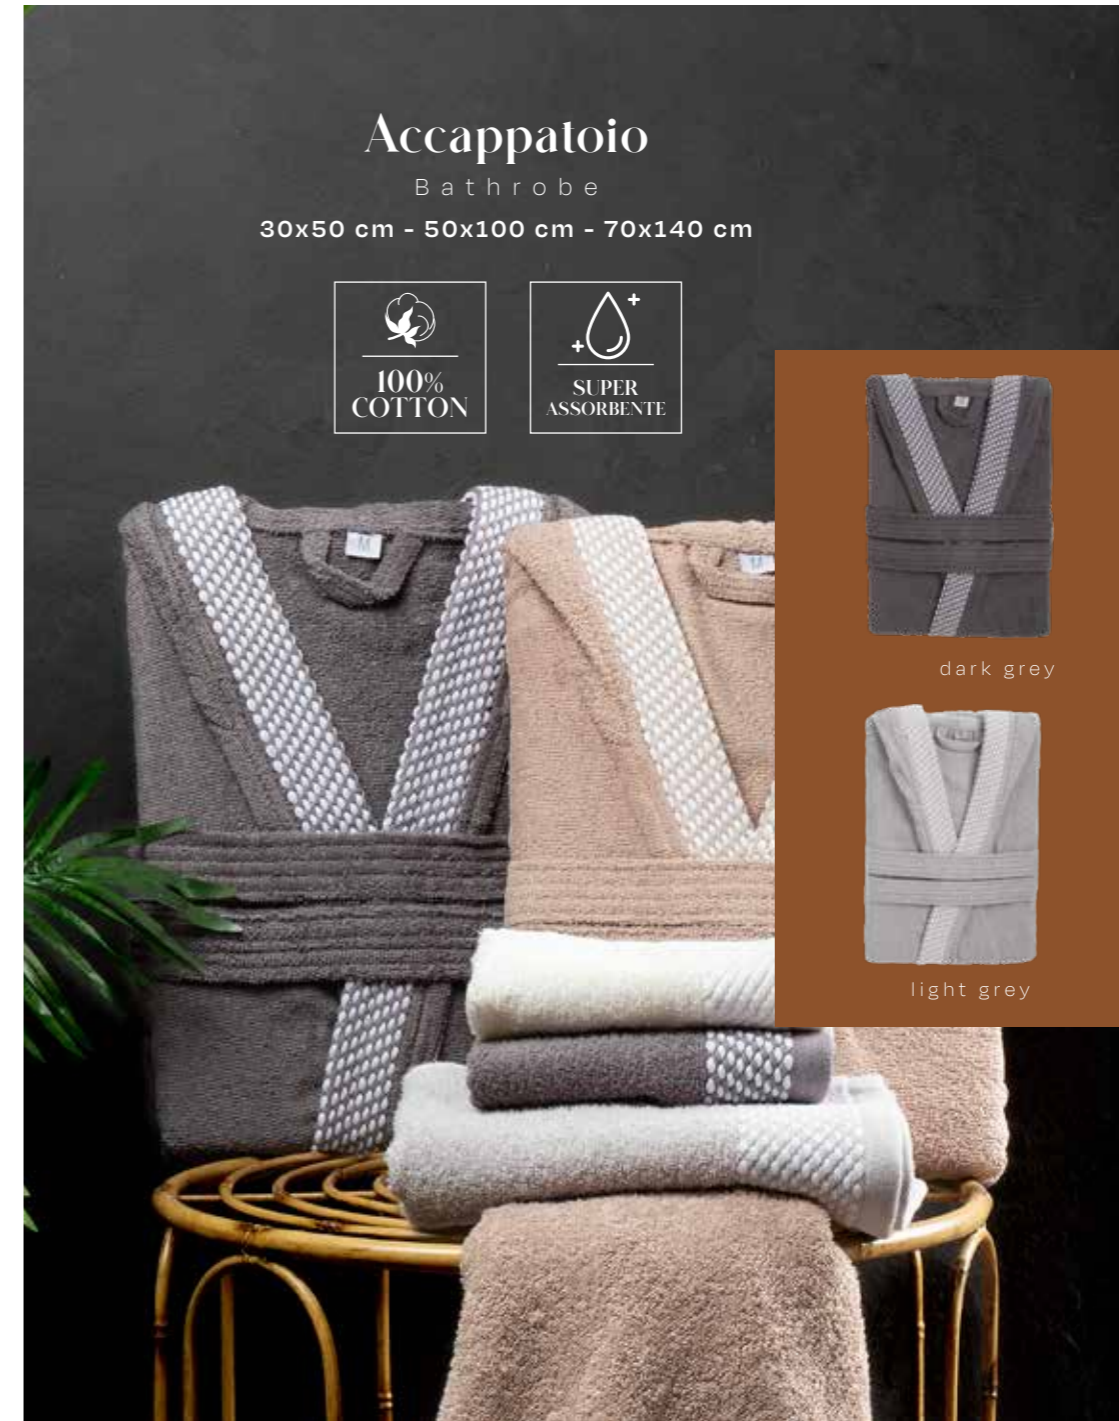

ZIG ZAG

Cuscino Bali

Cushion Bali
40x40 cm

Accappatoio

Bathrobe

30x50 cm - 50x100 cm - 70x140 cm

100% COTTON

SUPER ASSORBENTE