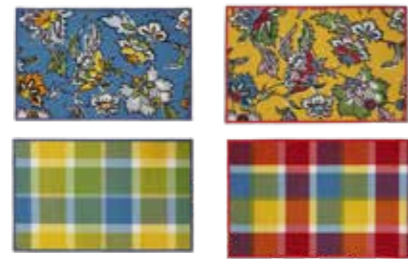

Composizione / composition: Front: 100% poliammide / polyammide, back: 100% latex - Disegni / designs: 2 disegni in 2 varianti colore / 2 designs in 2 color variants - Imballo / pieces each box: 12 pezzi / 12 pieces

50x80 CM: R100001-B001 0360 0046 0046

57x115 CM: R100001-B001 0560 0046 0046

57x140 CM: R100001-B001 0580 0046 0046