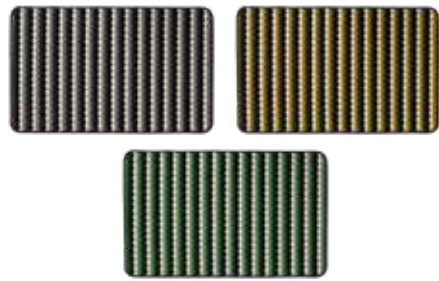

Riepilogo

Composizione / composition: Fronte: 100% polipropilene / polypropilene, retro / back: lattice / latex - Disegni / designs: 1 disegno in 3 varianti colore / 1 design in 3 color variants - Imballo / pieces each box: 12 pezzi / 12 pieces

50x80 CM: R200001-B001 0360 ST_0026 0046

50x140 CM: R200001-B001 0440 ST_0026 0046