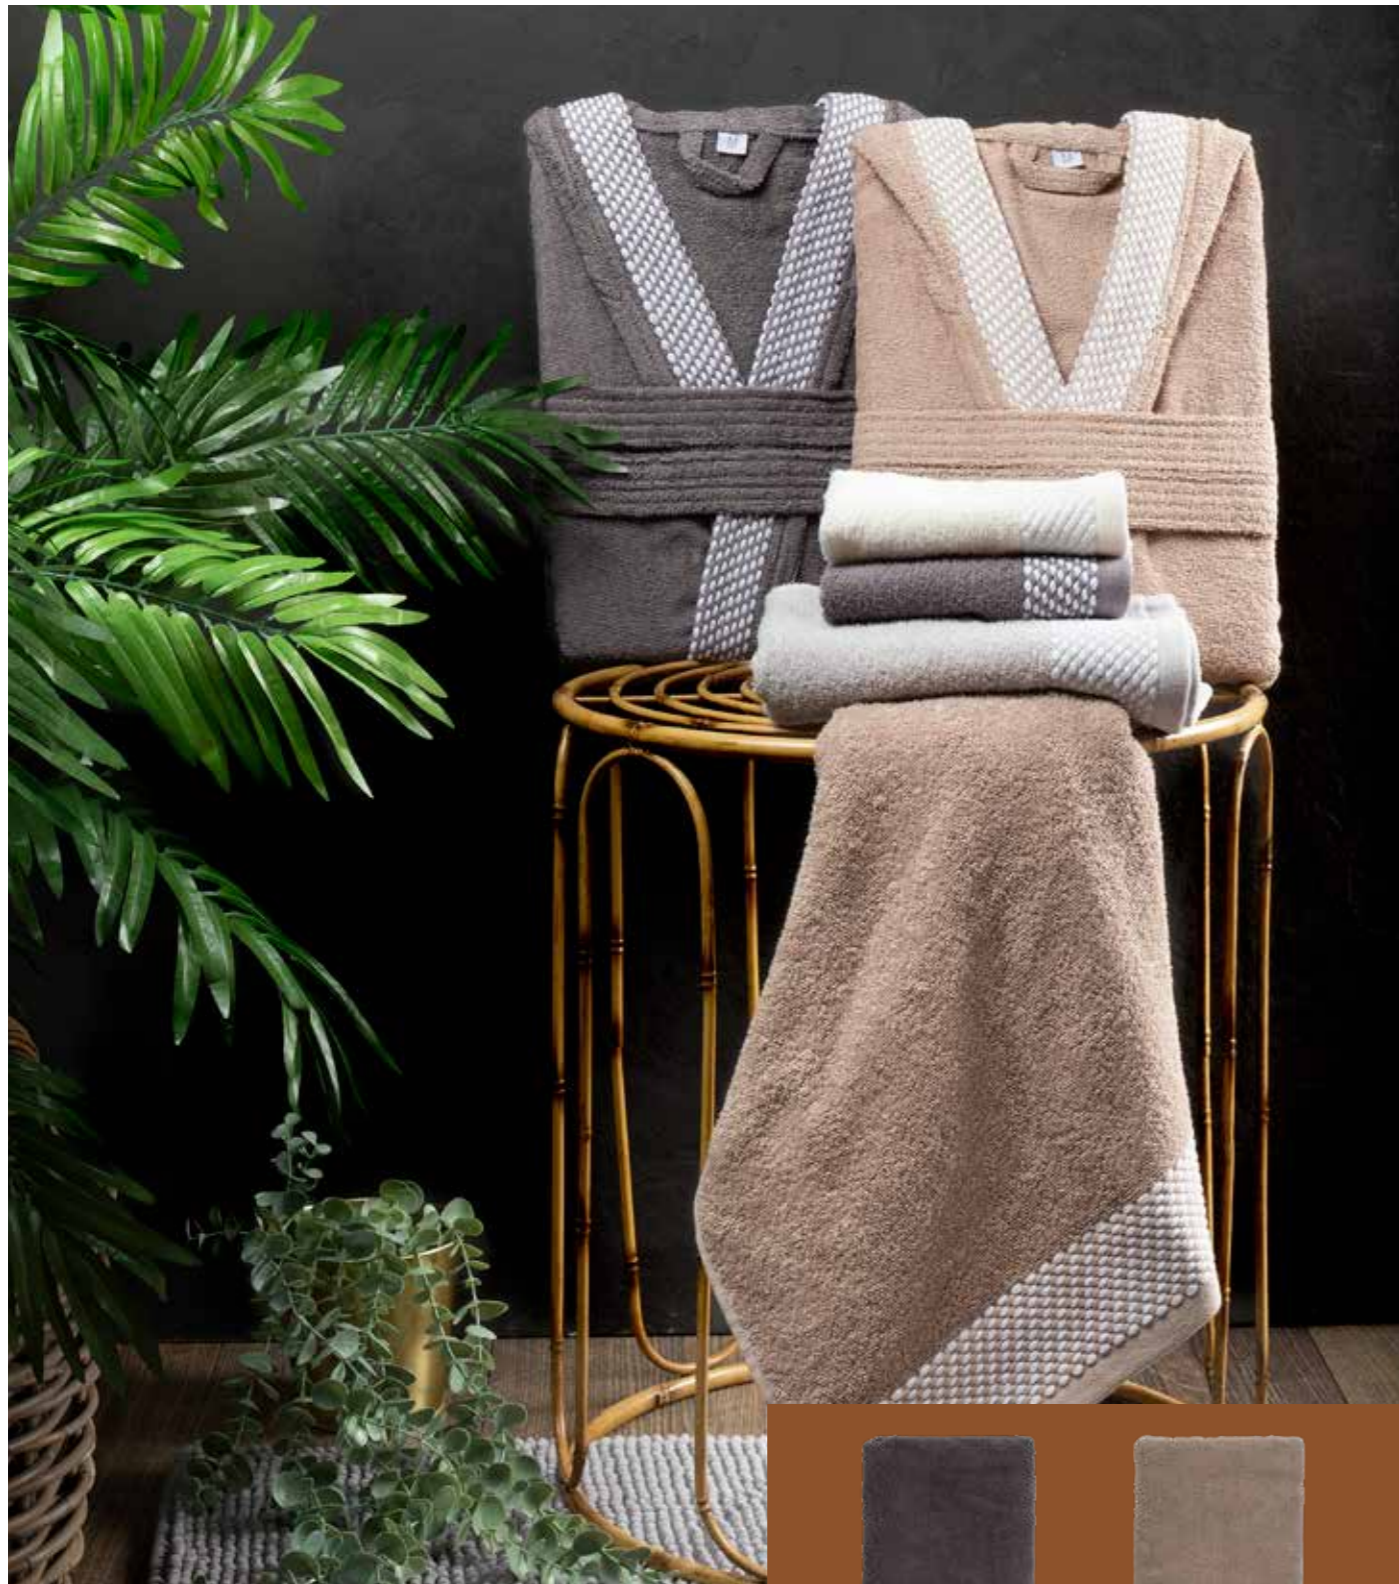

ZIG ZAG

Cuscino Bali

Cushion Bali
40x40 cm

Accappatoio

Bathrobe

30x50 cm - 50x100 cm - 70x140 cm

100% COTTON

SUPER ASSORBENTE