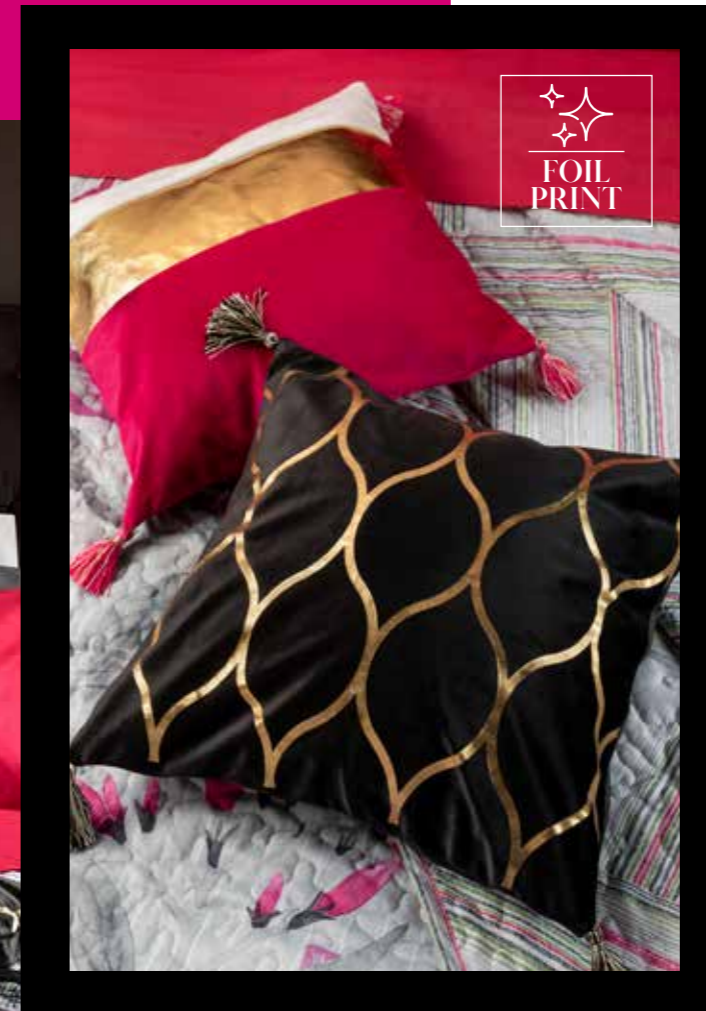

Completo letto & parure copripiumino
Bedset & Duvet cover set

JASON

MIKALA

Trapuntino Foil
Light quilt foil
170x250 cm - 210x250 cm - 250x250 cm

NOELANI

MAUI
COLLECTION

Cuscino Maui

Maui cushion
40x40 cm