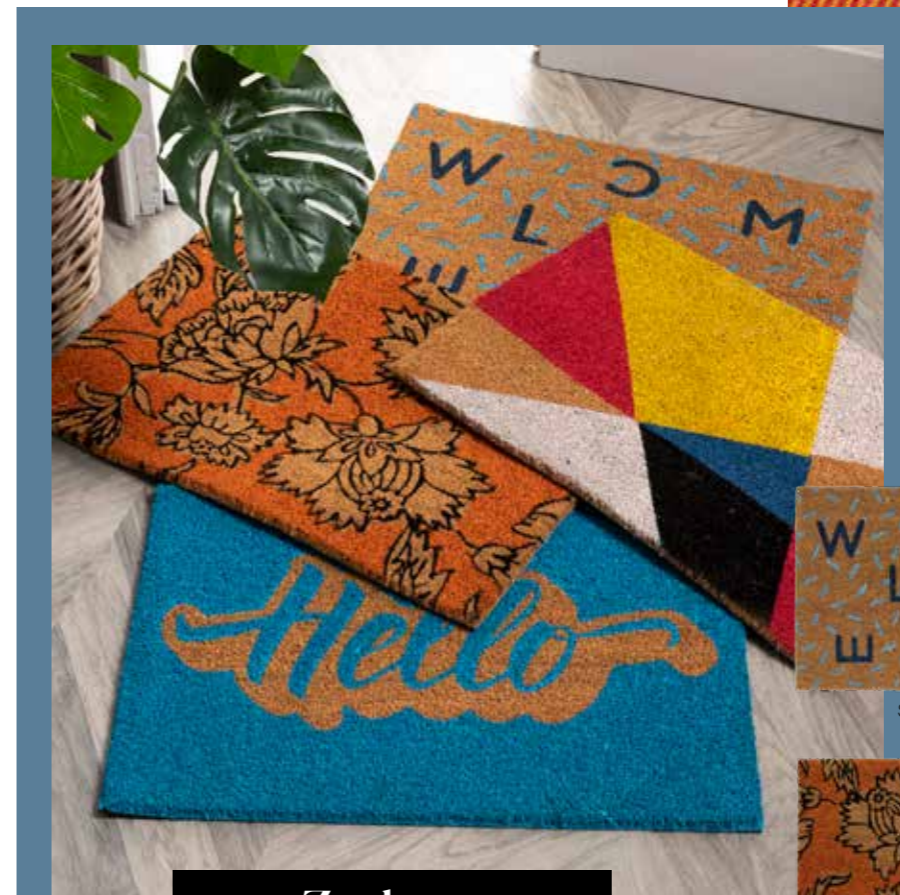

Tappeto Marostica

Marostica carpet

50x80 cm - 57x115 cm - 57x140 cm

AVANA

JUAN

Zerbino
Coir carpet
40x60 cm