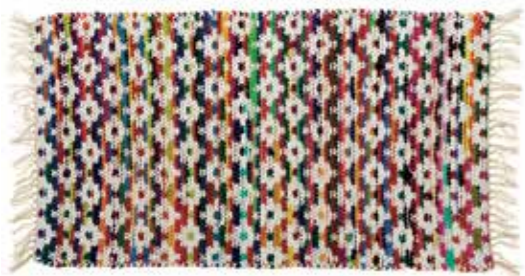

ZERBINO IMPERIA// IMPERIA CARPET

Misura / Size: 40x60 cm - **Composizione / Composition:** front: 100% cocco / coir, back: 100% pvc - **Disegni / Designs:** 2 disegni / designs - **Colori / Colors:** 1 variante colore / color variant - **Imballo / Pieces each box:** 12 pezzi / piece

TAPPETO BIBIONE // BIBIONE CARPET

Misura / Size: 50x80 cm, 57x115 cm, 57x140 cm, 57x180 cm, 57x240 cm - **Composizione / Composition:** front: 100% poliamide / poliammide, back: 100% lattice / latex - **Disegni / Designs:** 3 // **Colori / Colors:** 1 disegno in 3 varianti colore / 1 design in 3 color variants; 2 disegni in 1 variante colore / 2 designs in 1 color variant - **Imballo / Pieces each box:** 12 pezzi / pieces

TAPPETO IRIDE // IRIDE RUG

Misura / Size: 50x80 cm; 60x110 cm; 80x130 cm // **Composizione / Composition:** 90% poliestere / polyester, 10% cotone / cotton // **Disegni / Designs:** 4 disegni / designs // **Colori / Colors:** 1 variante colore / color variant // **Imballo / Pieces each box:** 50x80 cm e 60x110 cm: 12 pezzi / pieces - 80x130 cm: 8 pezzi / pieces