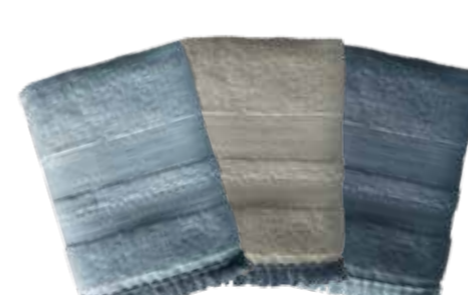

RIEPILOGO

BATIDA DE COCO

SUMMARY

TRAPUNTINO // LIGHT QUILT

Composizione - composition: 100% poliestere - polyester // **Disegni - designs:** 1 // **Colori - colors:** 2 varianti colore / color variants

MISURA / SIZE: SINGOLO - SINGLE 170X250 CM
TIM CODE: B24507 S 8207 6000
EAN CODE: 8028558297033
IMBALLO/PIECES EACH BOX: 6

MISURA / SIZE: MATRI - DOUBLE 250X250 CM
TIM CODE: B24507 M 8207 6000
EAN CODE: 8028558297040
IMBALLO/PIECES EACH BOX: 8

COMPLETO LETTO // BED SET

Composizione / Composition: 100% cotone / cotton // **Disegni / Designs:** 1 // **Colori - colors:** 2 varianti colore / color variants

MISURA / SIZE: SINGOLO - SINGLE **MISURA / SIZE:** MATRI - DOUBLE
TIM CODE: B2100104 S 8207 6000 **TIM CODE:** B2100104 M 8207 6000
EAN CODE: 8028558297057 **EAN CODE:** 8028558297064
IMBALLO/PIECES EACH BOX: 10 **IMBALLO/PIECES EACH BOX:** 10

MISURA / SIZE: PIAZZA E MEZZA - KING SIZE
TIM CODE: B2100104 P1/2 8207 6000
EAN CODE: 8028558297071
IMBALLO/PIECES EACH BOX: 10

COMPLETO LETTO CON NAPPE // BED SET WITH TASSELS

Composizione / Composition: 50% cotone / cotton; 50% poliestere / polyester // **Disegni / Designs:** 1 // **Colori - colors:** 3 varianti colore / color variants

MISURA / SIZE: SINGOLO - SINGLE **MISURA / SIZE:** MATRI - DOUBLE
TIM CODE: B2100035 S 0045 6000 **TIM CODE:** B2100035 M 0045 6000
EAN CODE: 8028558297101 **EAN CODE:** 8028558267029
IMBALLO/PIECES EACH BOX: 10 **IMBALLO/PIECES EACH BOX:** 10

MISURA / SIZE: PIAZZA E MEZZA - KING SIZE
TIM CODE: B2100035 P1/2 0045 6000
EAN CODE: 8028558297118
IMBALLO/PIECES EACH BOX: 10

SPUGNA // TERRY TOWEL

Composizione / Composition: 100% cotone / cotton // **Disegni / Designs:** 1 disegno / design // **Colori / Colors:** 3 varianti colore / color variant