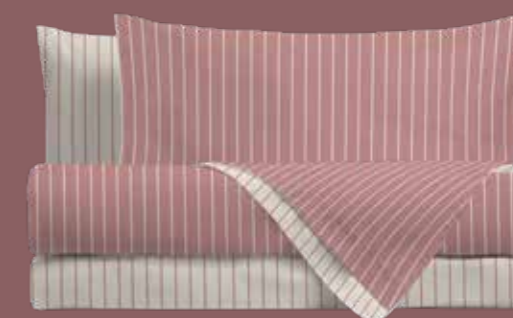

05 Yarn dyed
Recycled

Bed set & duvet cover set

QUESTO PRODOTTO È

EST. 2022

ANIMA GREEN

LOVE THE PLANET

Completo letto
Parure Copripiumino
Riciclato

BED SET & DUVET COVER SET
RECYCLED

BEIGE

PINK

MELANGE