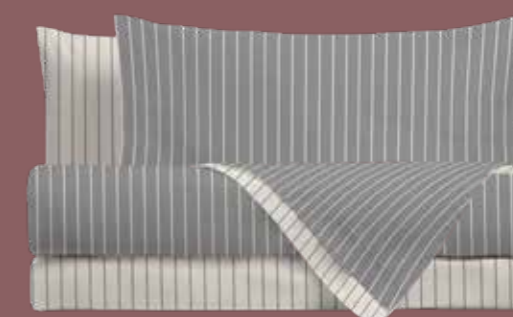

QUESTO PRODOTTO È

EST. 2022

ANIMA GREEN

LOVE THE PLANET

Completo letto
Parure Copripiumino
Riciclato

BED SET & DUVET COVER SET
RECYCLED

BEIGE

PINK