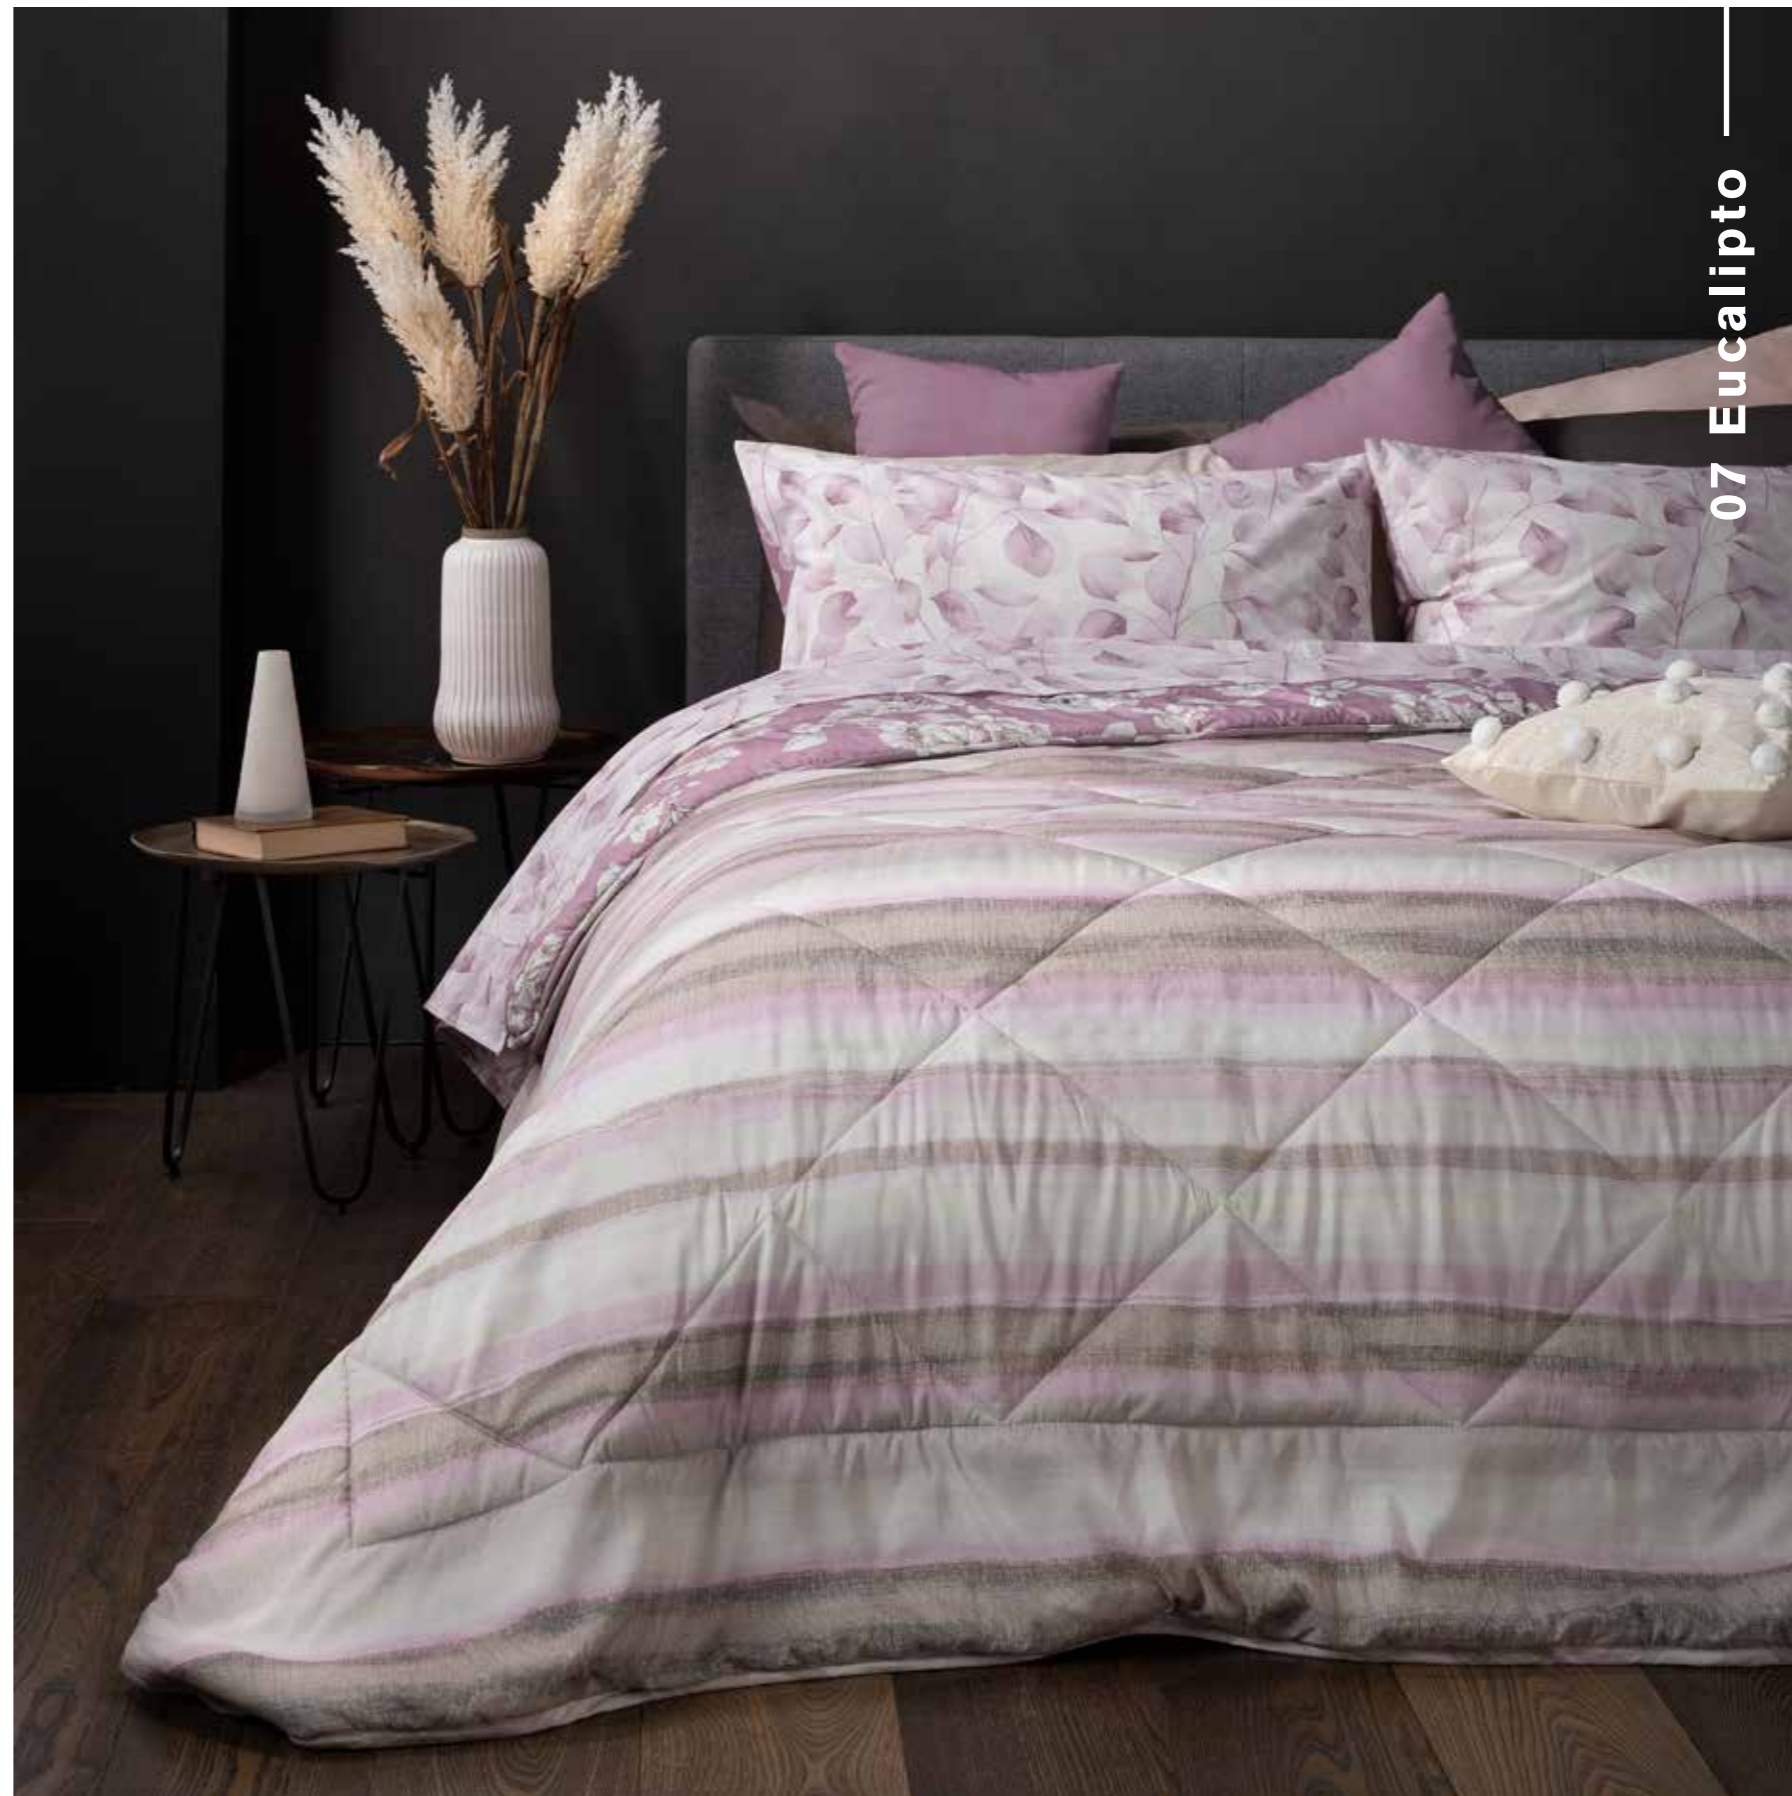

BED SET & DUVET COVER SET

Lenzuola tinta unita
in morbidissimo cotone
soffice e resistente.

COTONE

EUCALIPTO / MAUVE

EUCALIPTO / TAUPE

Completo letto parure copripiumino

BED SET & DUVET COVER SET

07