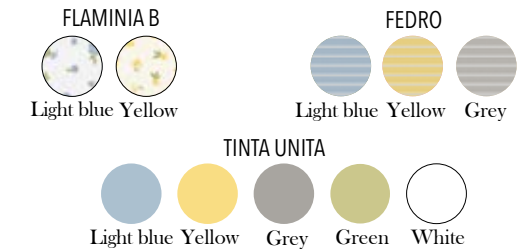

04. SOTTO CON ANGOLI BASIC SUNRISE

BASIC SUNRISE FITTED SHEET

COMPOSIZIONE / COMPOSITION: 100% COTONE / COTTON
MISURA / SIZE: SINGOLO / SINGLE - MATRIMONIALE / DOUBLE
DISEGNI / DESIGNS: 3
COLORI / COLORS: 1 DISEGNO / DESIGN IN 2 COLORI / COLORS; 1
DISEGNI IN 3 COLORI / COLORS; 1 DISEGNO / DESIGN IN 5 COLORI /
COLORS; 5 COLORI DI TINTA UNITA / 5 PLAIN COLORS
IMBALLO / PIECES EACH BOX: SINGOLO / SINGLE: 16 PEZZI / PIECES;
MATRIMONIALE / DOUBLE: 12 PEZZI / PIECES

EAN CODE:
SINGLE: 8028558267524
DOUBLE: 8028558267531

TIM CODE:
SINGLE: B22885 S 1077 6000
DOUBLE: B22885 M 1077 6000