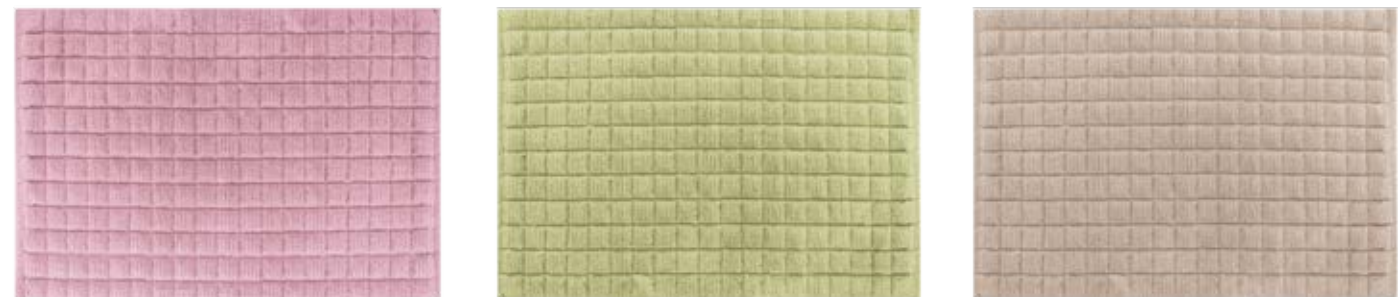

14. TAPPETO CORSICA
CORSICA CARPET
COMPOSIZIONE / COMPOSITION: 100% COTONE / COTTON
MISURA / SIZE: 50X80 CM; 60X120 CM
DISEGNI / DESIGNS: 1 - **COLORI / COLORS:** 5