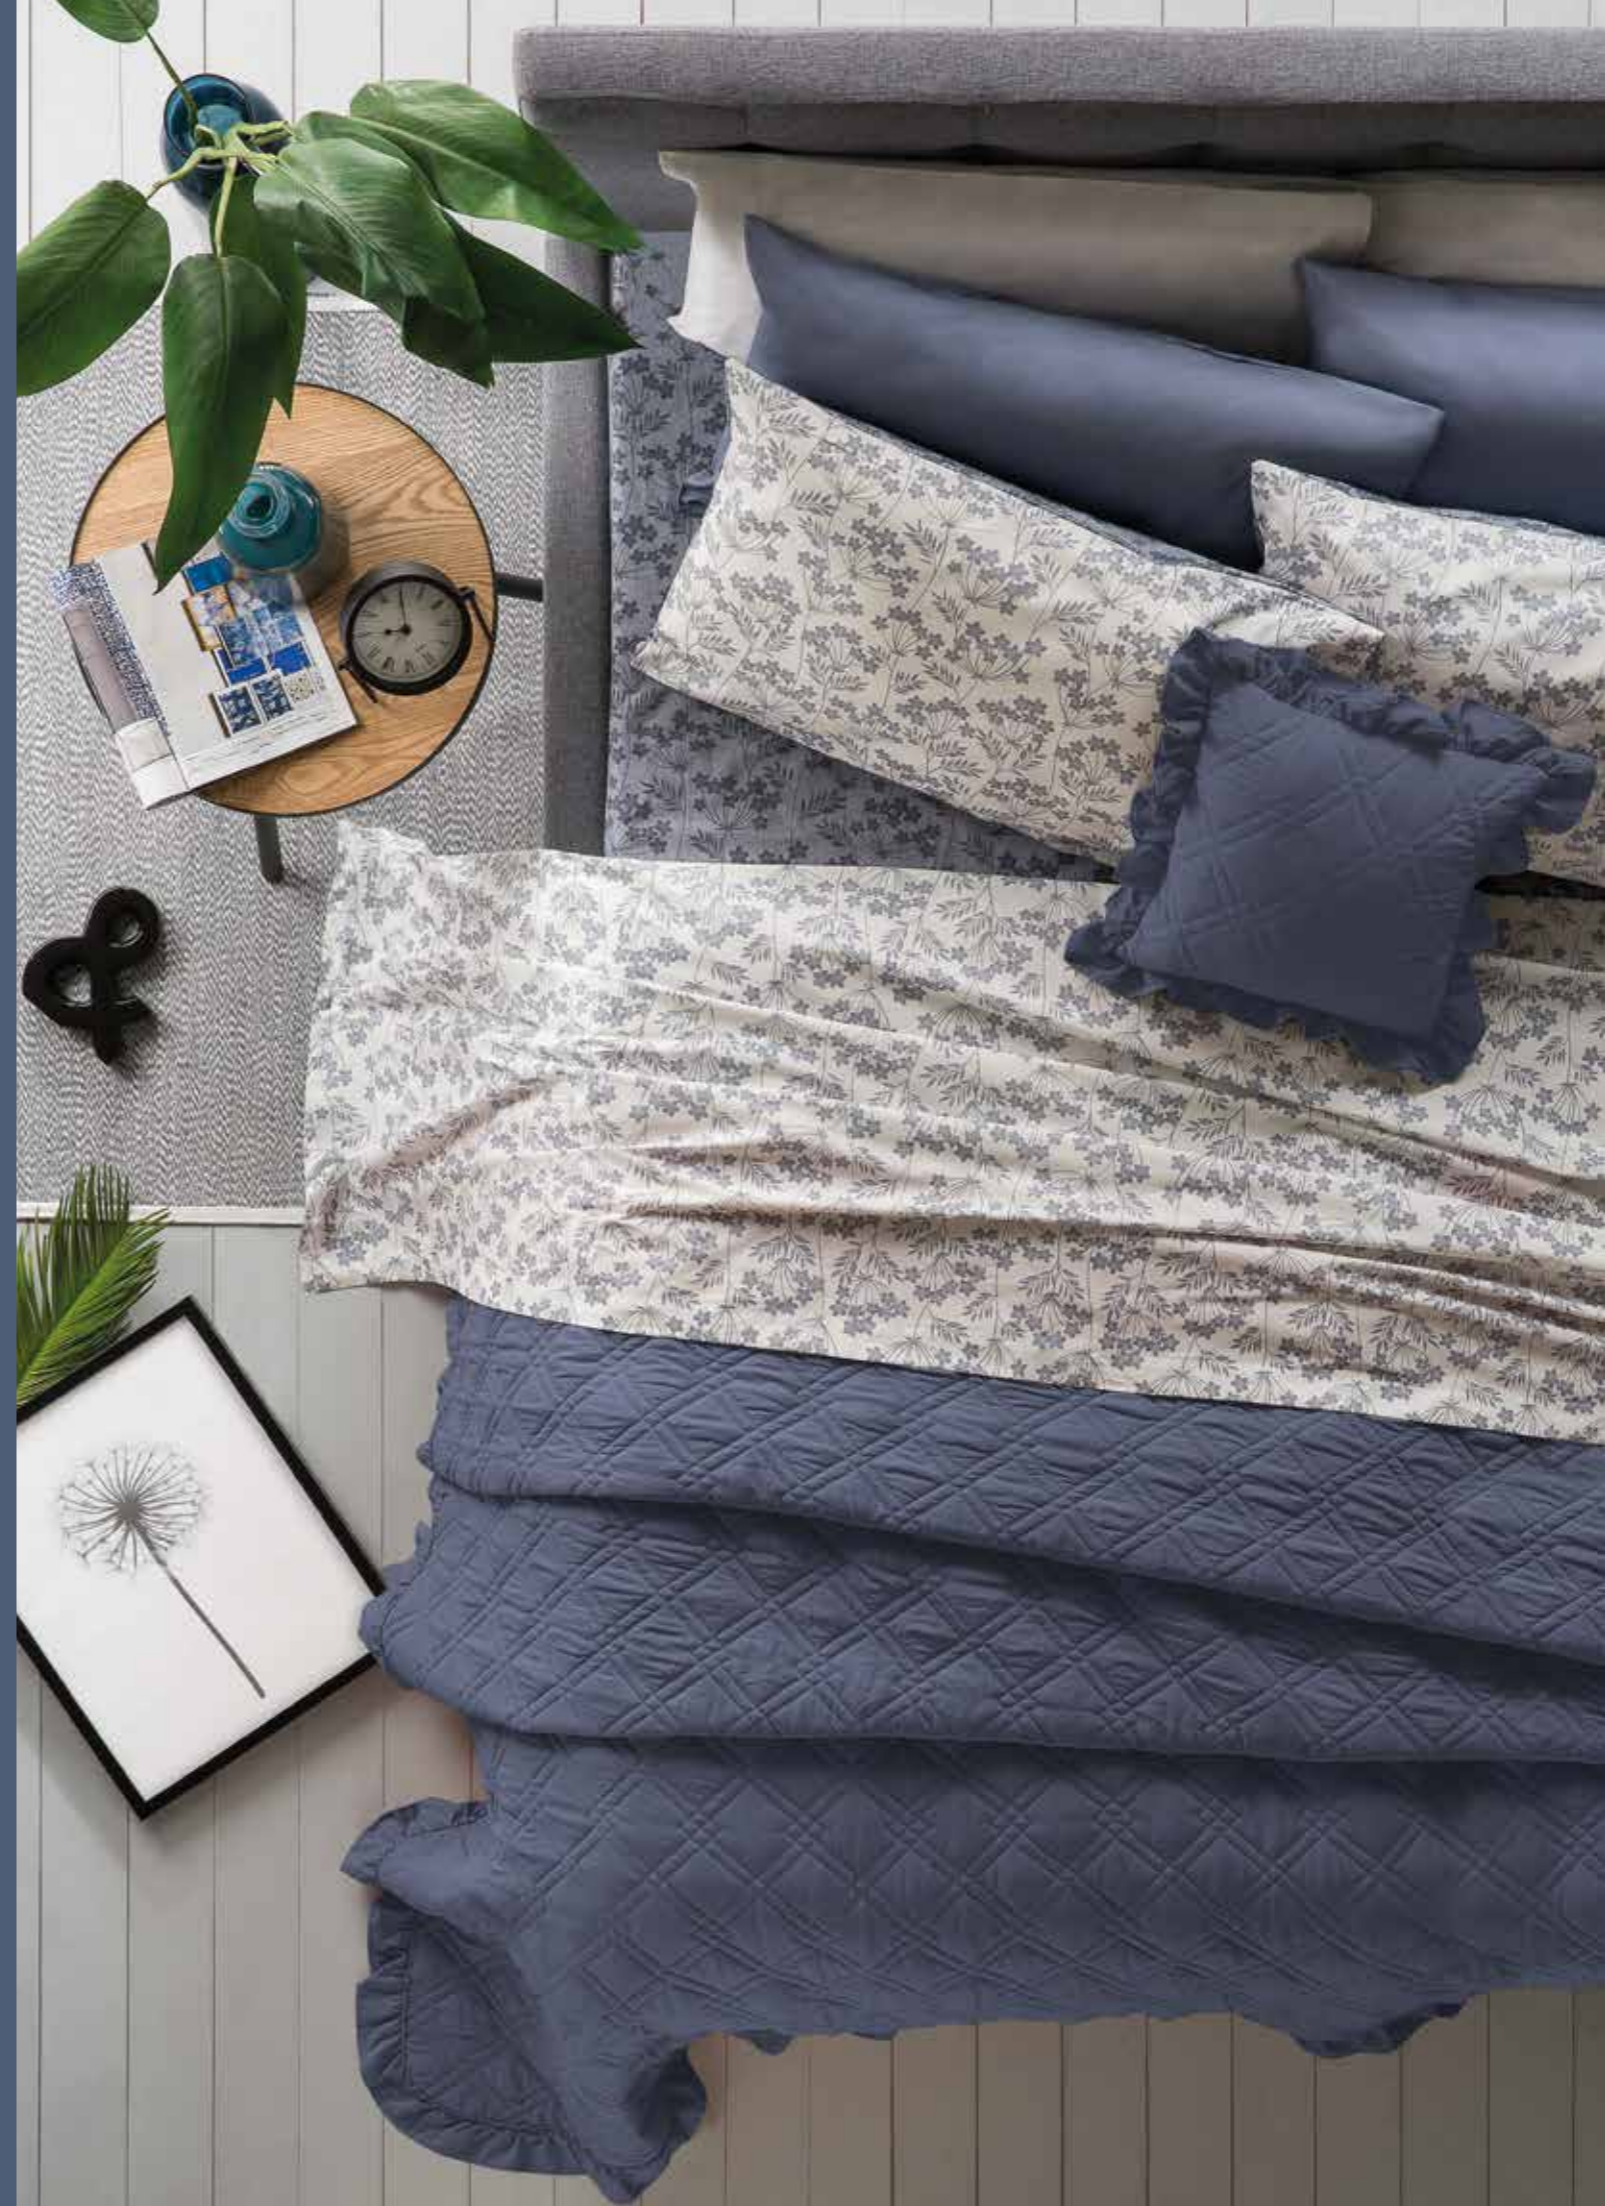

# Rigoletto

100%  
COTONE

TESSITURA  
FITTA E LEGGERA

STAMPA  
RESISTENTE

Grey

Blue