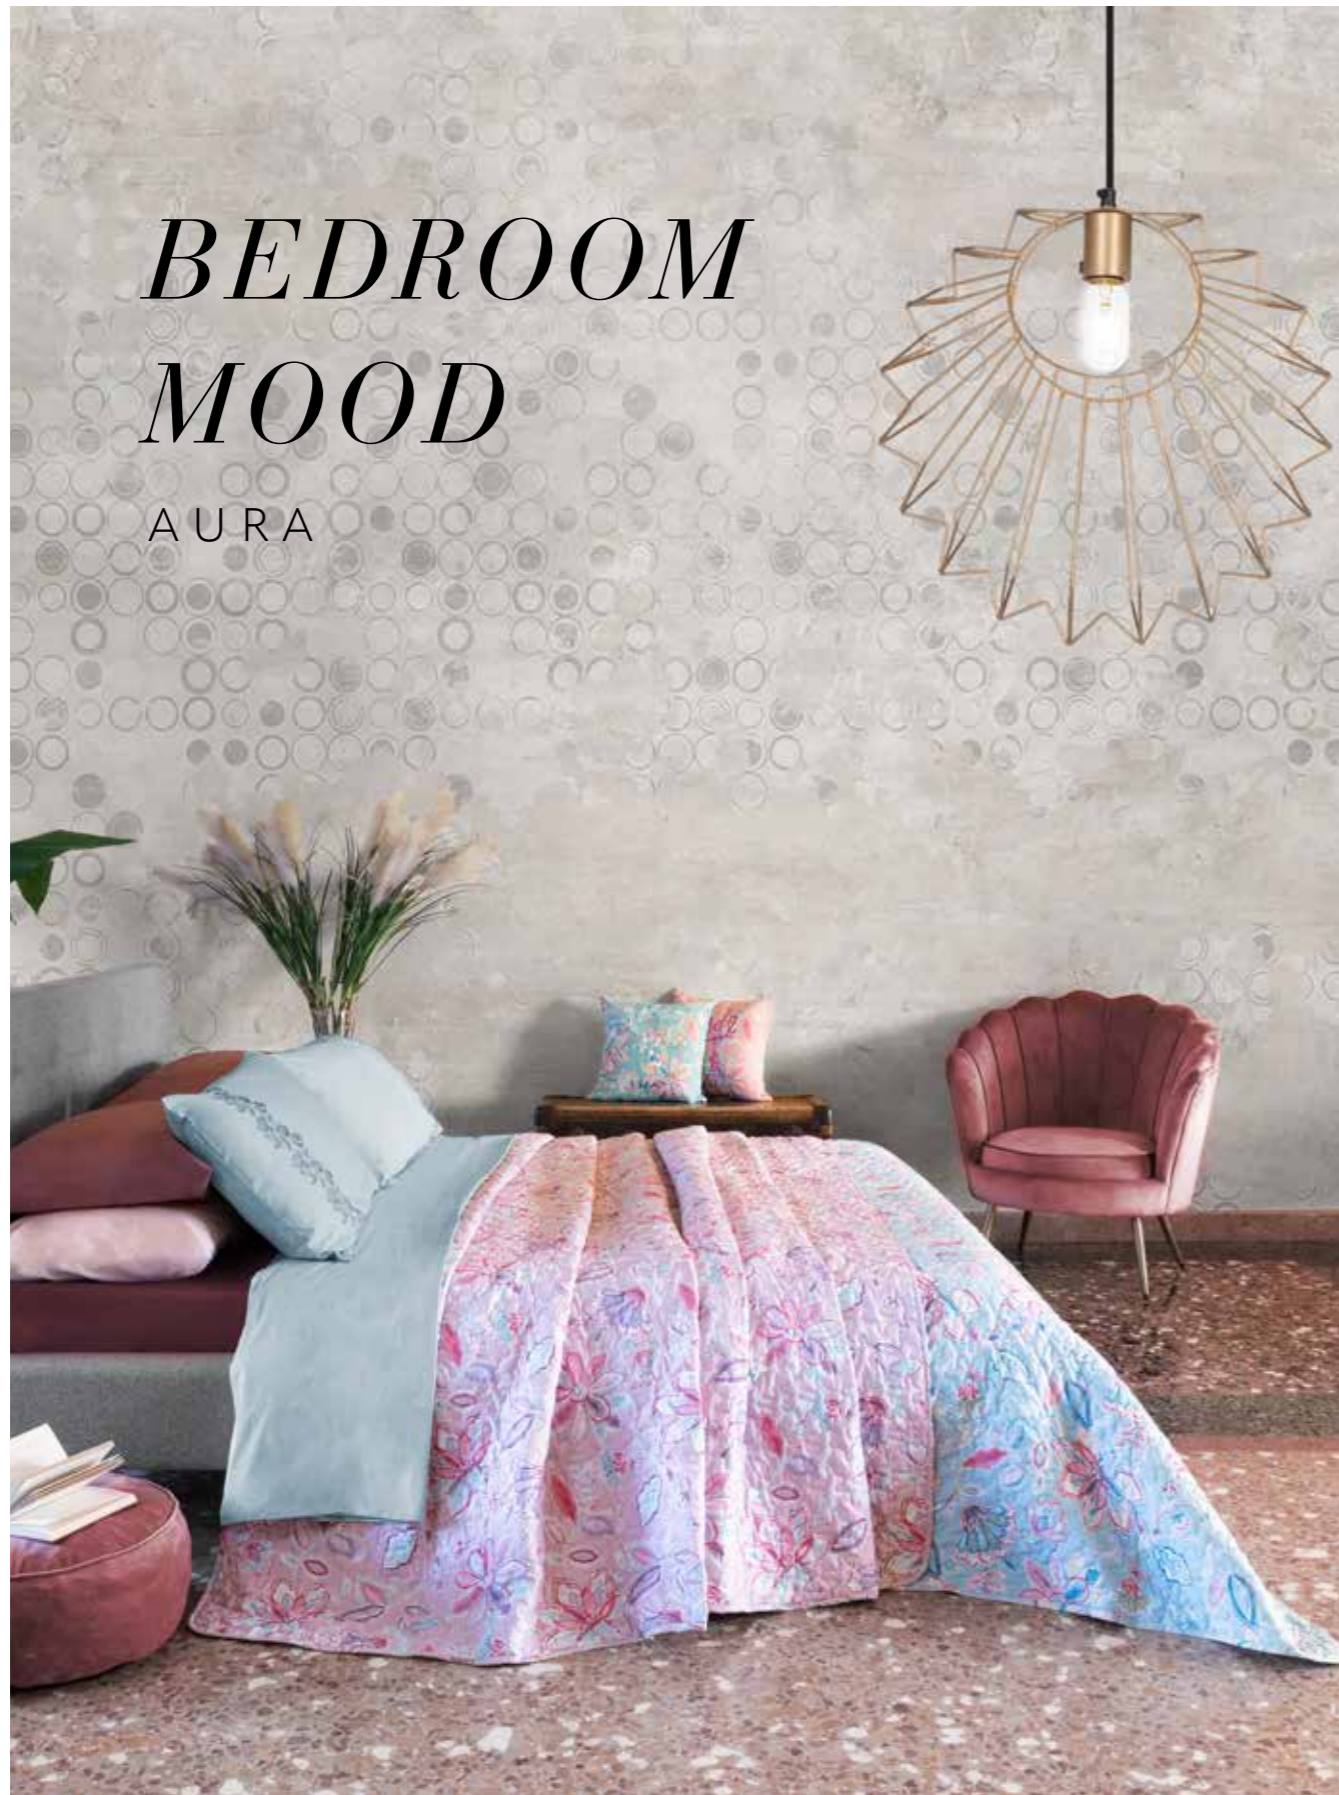

AURA

COLLECTION

BEDROOM MOOD

AURA

SPRING / SUMMER

Completo letto / Parure Copripiumino con ricamo

EMBROIDERY BED SET / DUVET COVER SET

PINK