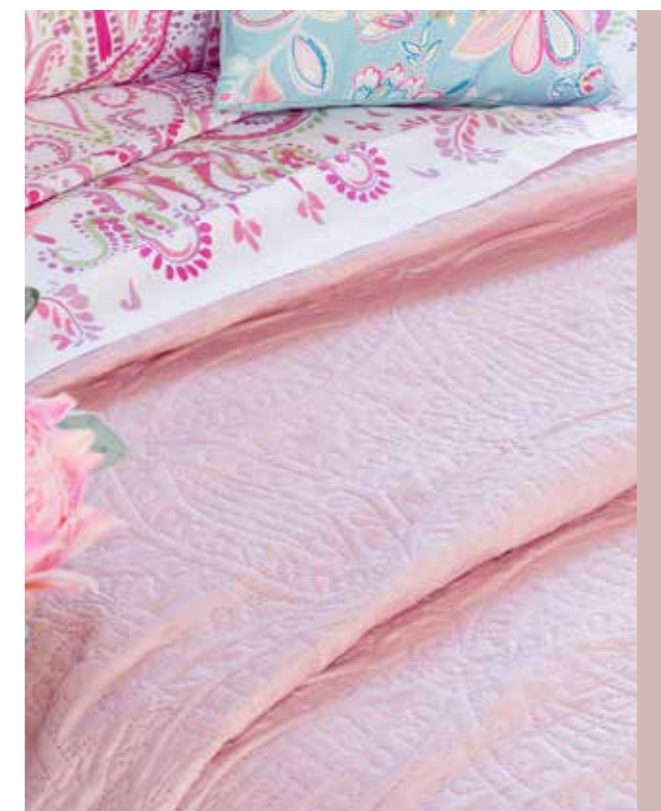

SPRING / SUMMER

Completo letto / Parure Copripiumino

BED SET / DUVET COVER SET

*Disegno e varianti disponibili
solo in misura singola

Trapuntino paillettes

LIGHT QUILT SEQUINS

170x250 cm - 210x250 cm - 250x250 cm

LIGHT GREY