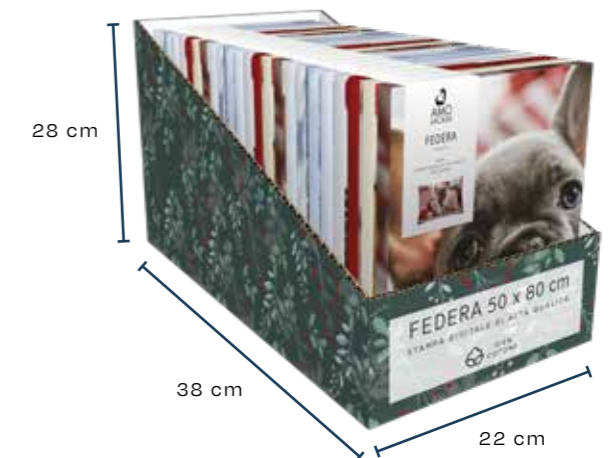

CORTINA
XMAS SQUIRREL

ESPOSITORI DISPLAYS

Display capacity: 24 pz / pcs

93

RIEPILOGO

SUMMARY

NATHAN
red

NEVIO
beige