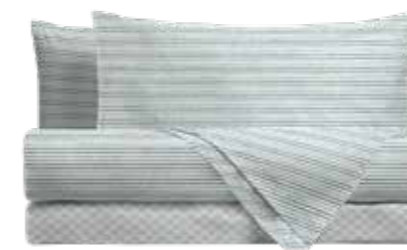

Albert aqua
completo letto
bed set

Misura/Size: matrimoniale/double,
p1/2, singolo/single - Composizione/
Composition: 100% cotone/cotton
- Colore/Colors: 1 variante colore/1
color variant - Imballo/Pieces each
box: 4 pezzi/pieces

DOUBLE:
Ean Code: 8028558464510
Tim Code: B2100679 M 0053 0180

P1/2:
Ean Code: 8028558464398
Tim code: B2100679 P1/2 0053 0180

SINGLE:
Ean Code: 8028558464275
Tim code: B2100679 S 0053 0180