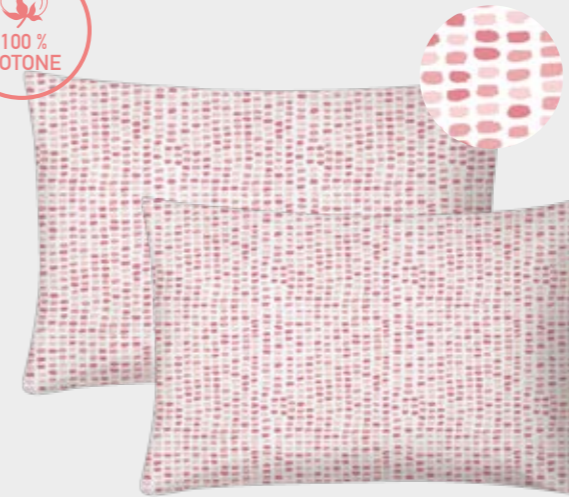

### trapunta

QUILT  
singolo / matrimoniale

GIACINTO

## trapunta

QUILT  
singolo / matrimoniale

SET 2 PILLOW CASES  
2\*50x80 cm

*Elegance beddings*

**SYLVESTER**

light blue beige lilac pink

**SOLID COLOR**

beige light blue pink lilac white

**LENZUOLO**

FLAT SHEET  
singolo - matrimoniale