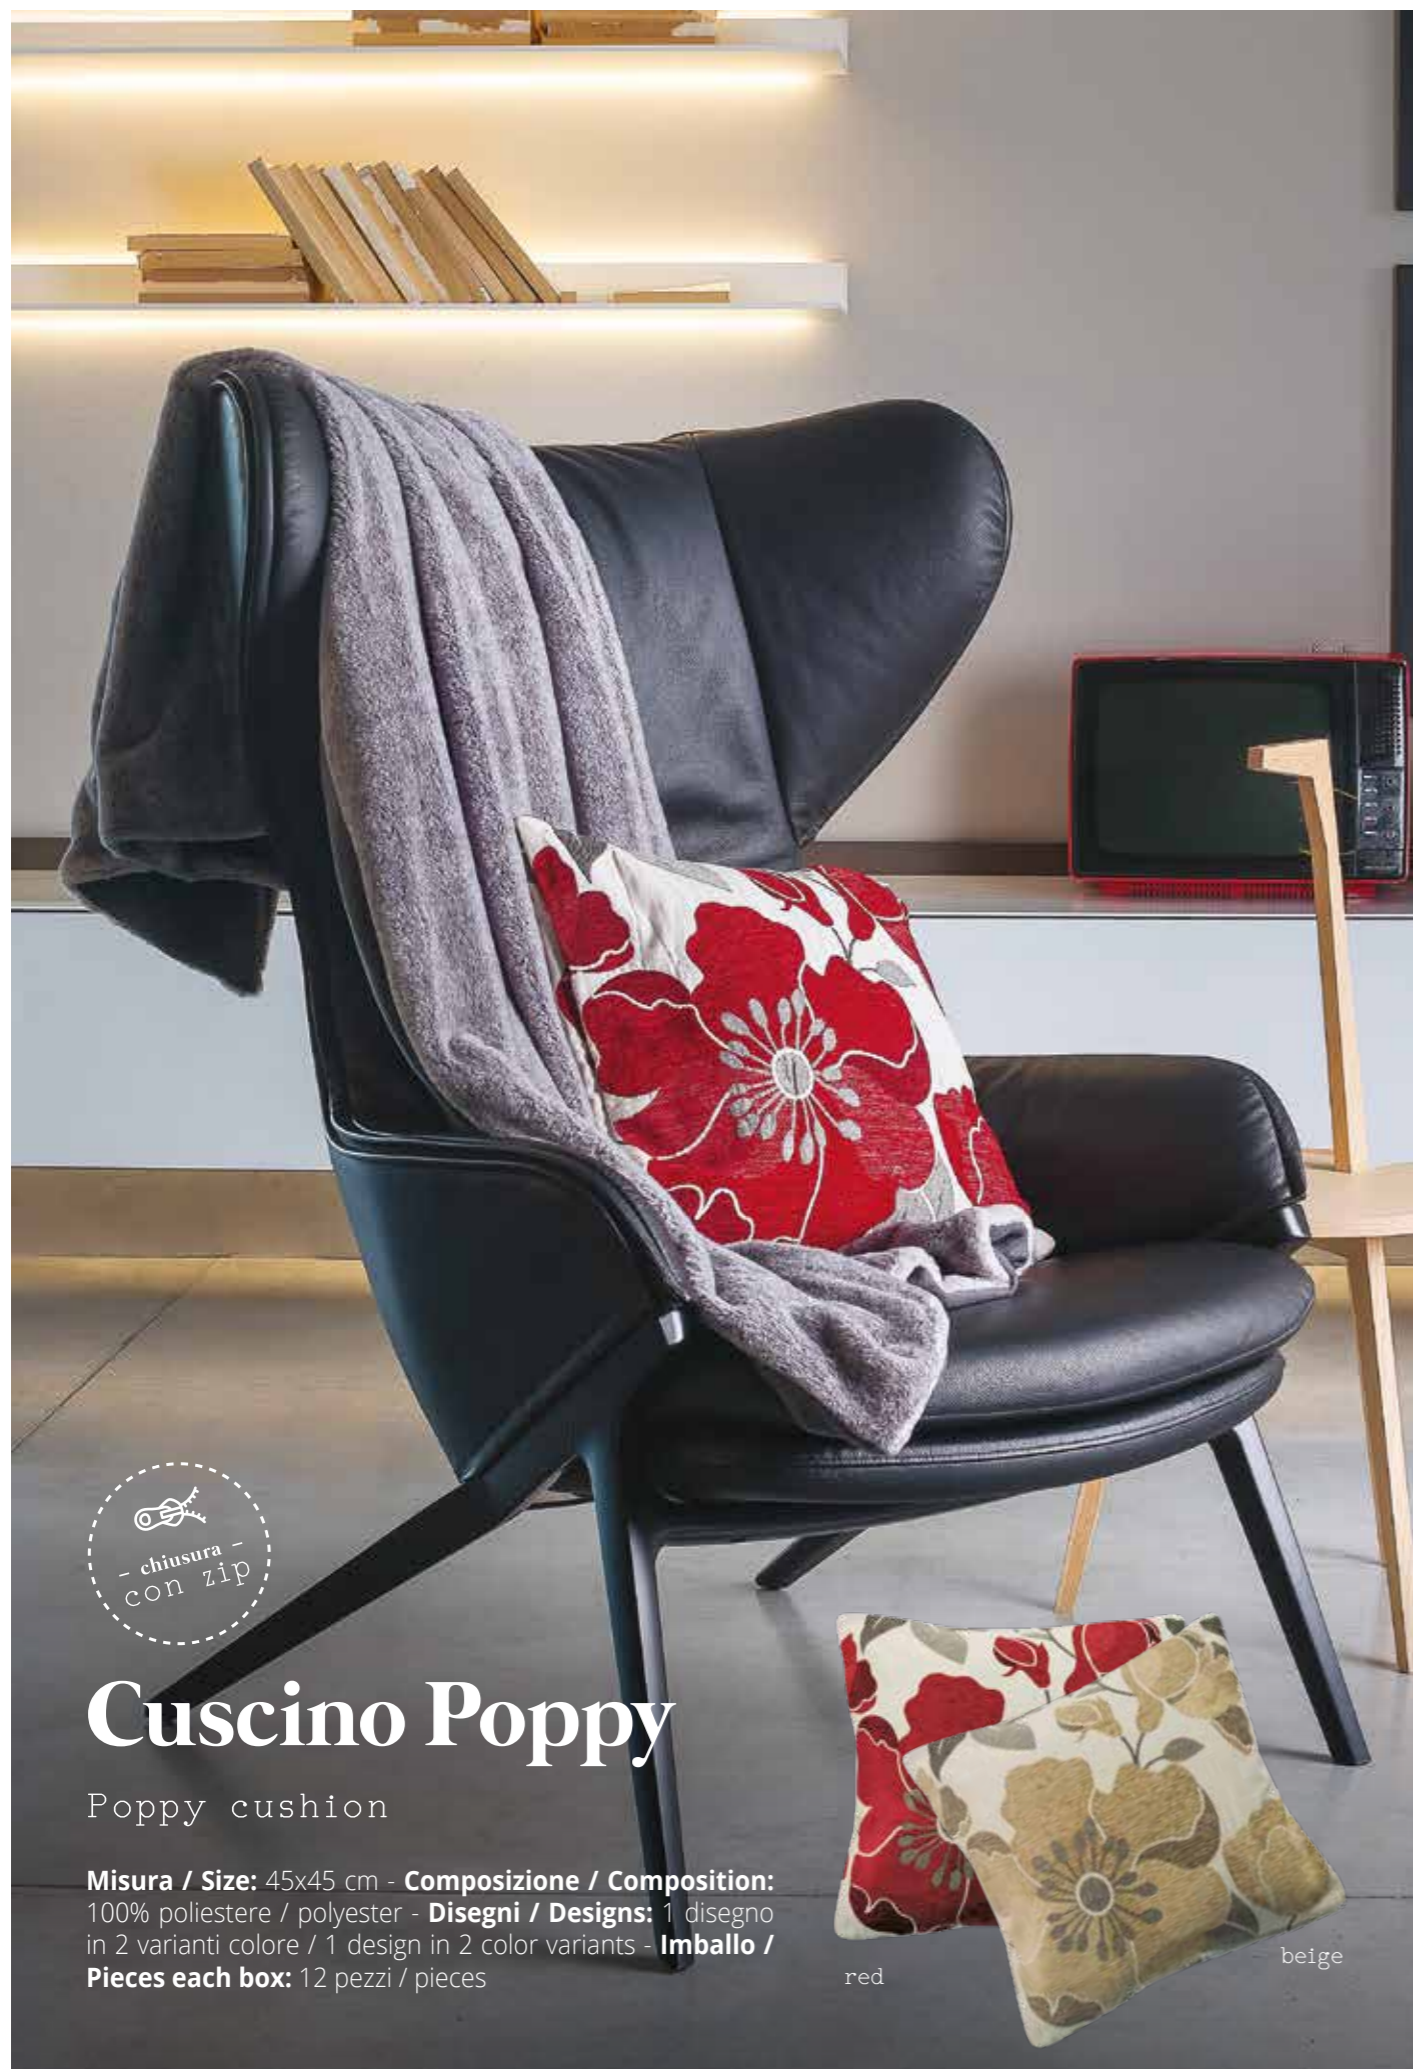

- chiusura -
con zip

Cuscino Poppy

Poppy cushion

Misura / Size: 45x45 cm - **Composizione / Composition:** 100% poliestere / polyester - **Disegni / Designs:** 1 disegno in 2 varianti colore / 1 design in 2 color variants - **Imballo / Pieces each box:** 12 pezzi / pieces