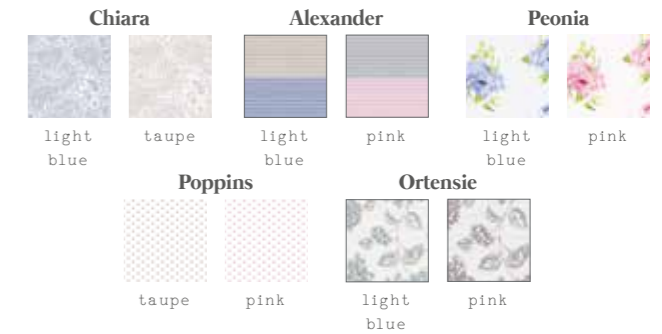

Parure Copripiumino basic
basic duvet cover set

Composizione / Composition: 80% cotone / cotton, 20% poliestere / polyester - **Disegni / Designs:** 5 disegni in 2 varianti colore / 5 designs in 2 color variants - **Imballo / Pieces each box:** 10 pezzi / pieces

MISURA / SIZE: double
TIM CODE: B22881 M 1075 6000
BARCODE: 8028558262574

Cuscini

cushions