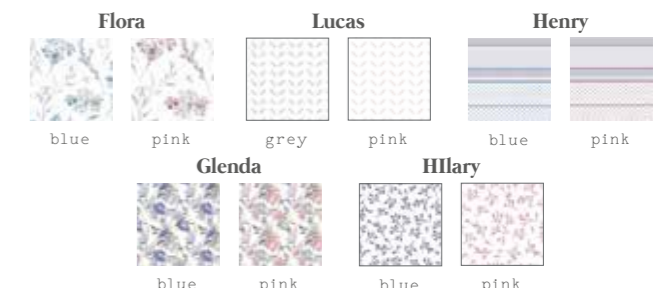

Completo letto in flanella basic

basic flannel bed set

Misura / Size: singolo / single, piazza e mezza / king size, matrimoniale / double - **Composizione / Composition:** 100% cotone / cotton - **Disegni / Designs:** 5 disegni in 2 varianti colore / 5 designs in 2 color variants - **Imballo / Pieces each box:** 10 pezzi / pieces

MISURA / SIZE: single
TIM CODE: B2100168 S 8169 6000
BARCODE: 8028558315409

MISURA / SIZE: king size
TIM CODE: B2100168 P1/2 8169 6000
BARCODE: 8028558315416

MISURA / SIZE: double
TIM CODE: B2100168 M 8169 6000
BARCODE: 8028558315423