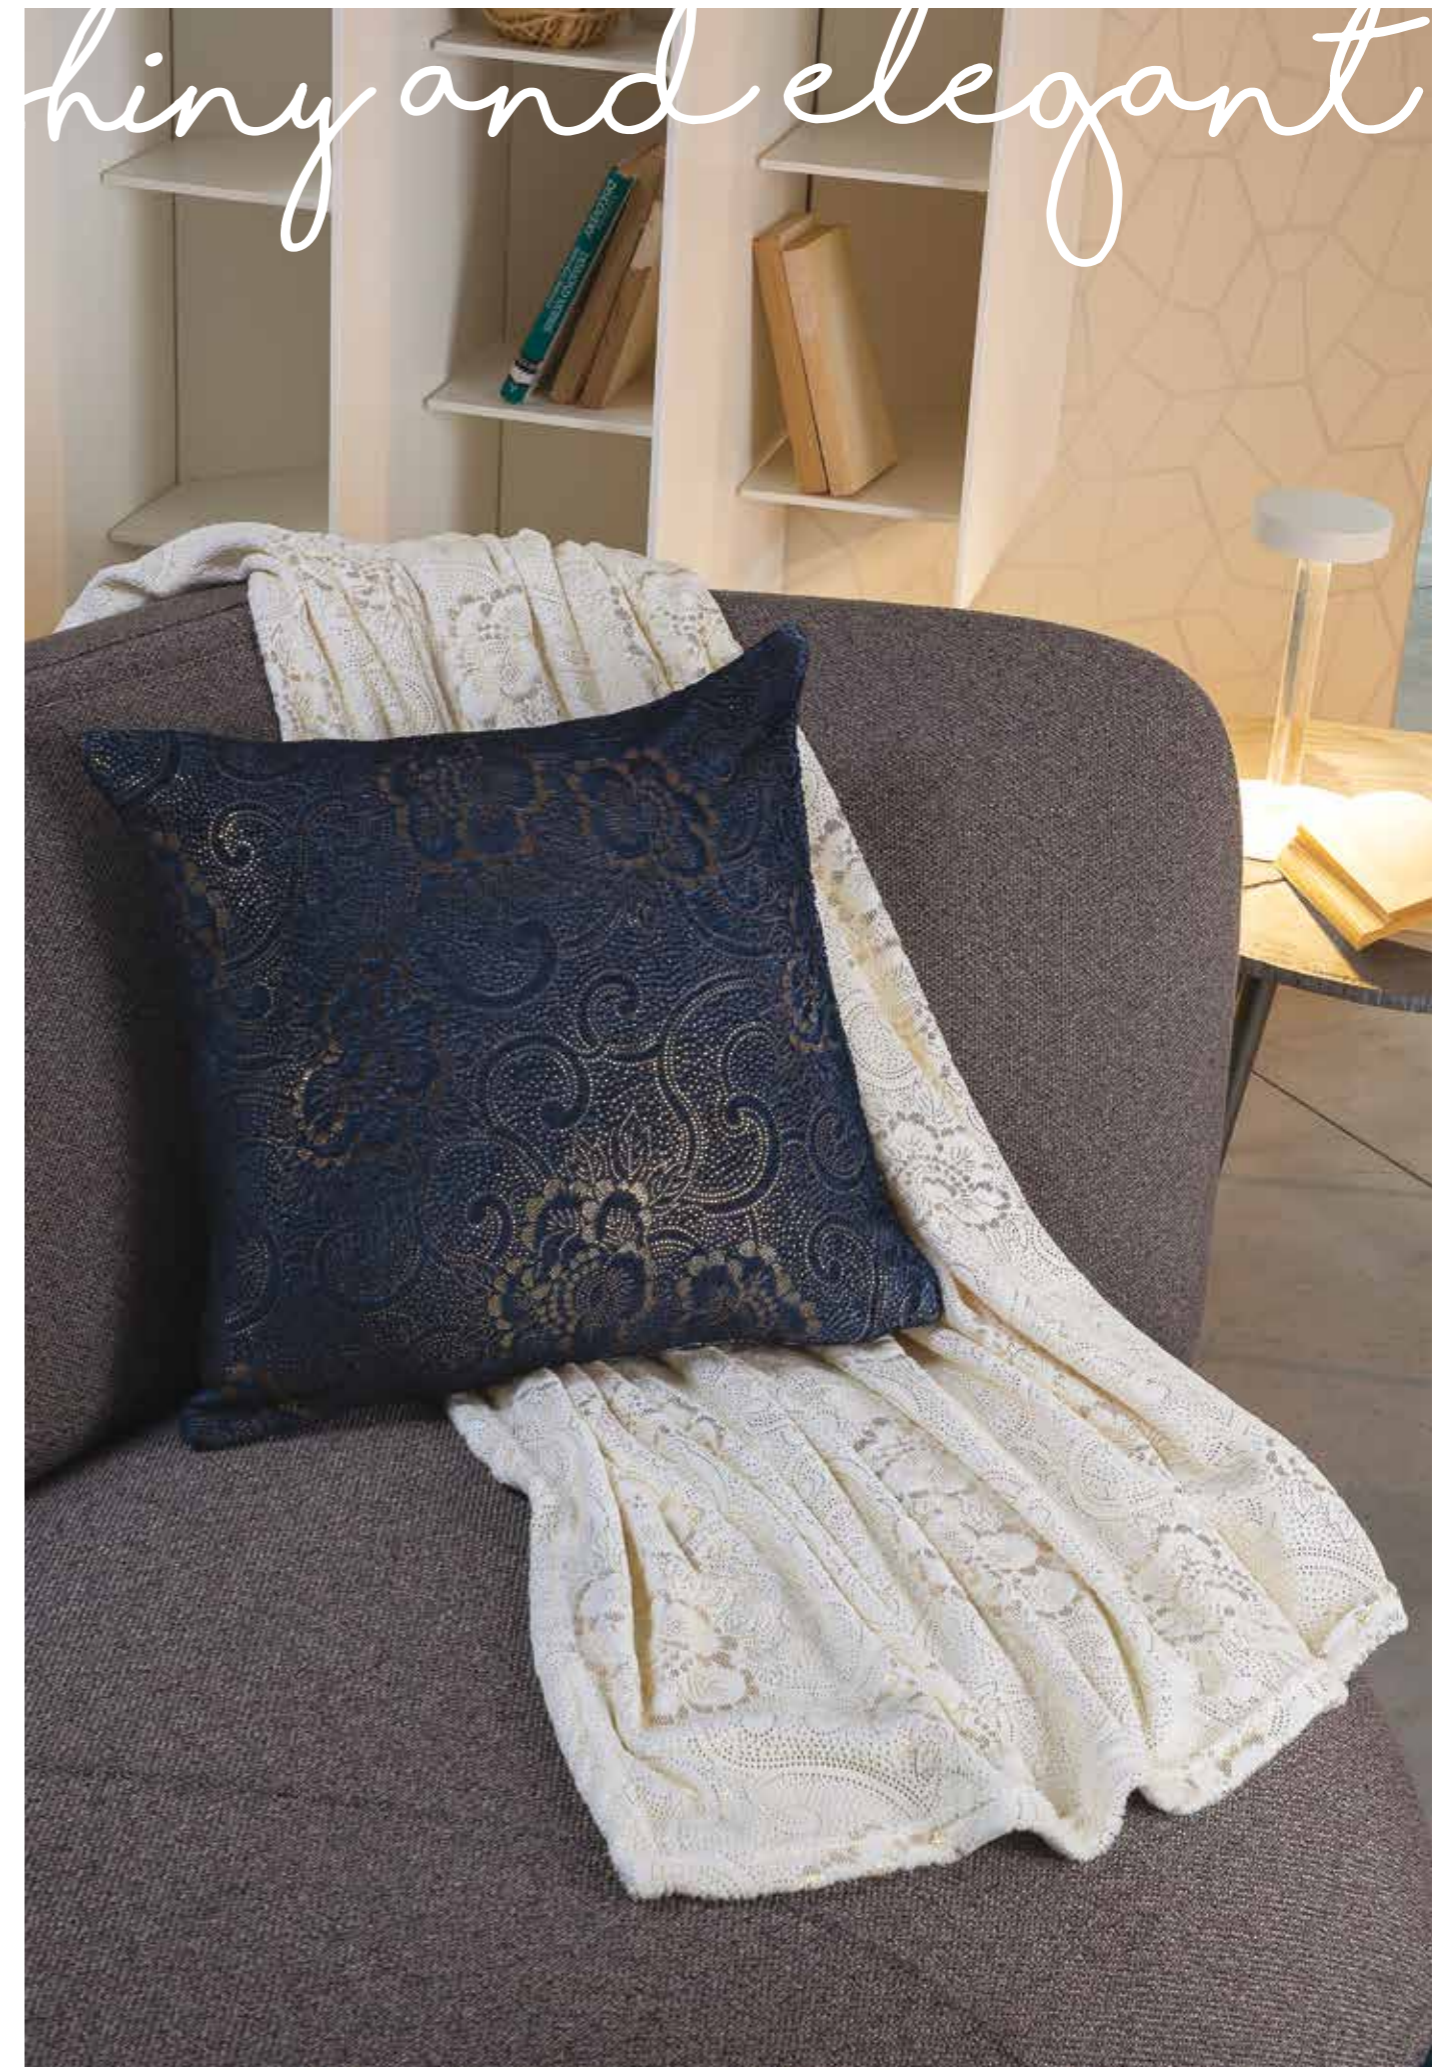

Cuscino Fuji

Fuji cushion

Misura / Size: 45x45 - **Composizione / Composition:** 100%
poliestere / polyester - **Disegni / Designs:** 1 disegno in 3
varianti colore / 1 design in 3 color variants - **Imballo / Pieces
each box:** 12 pezzi / pieces