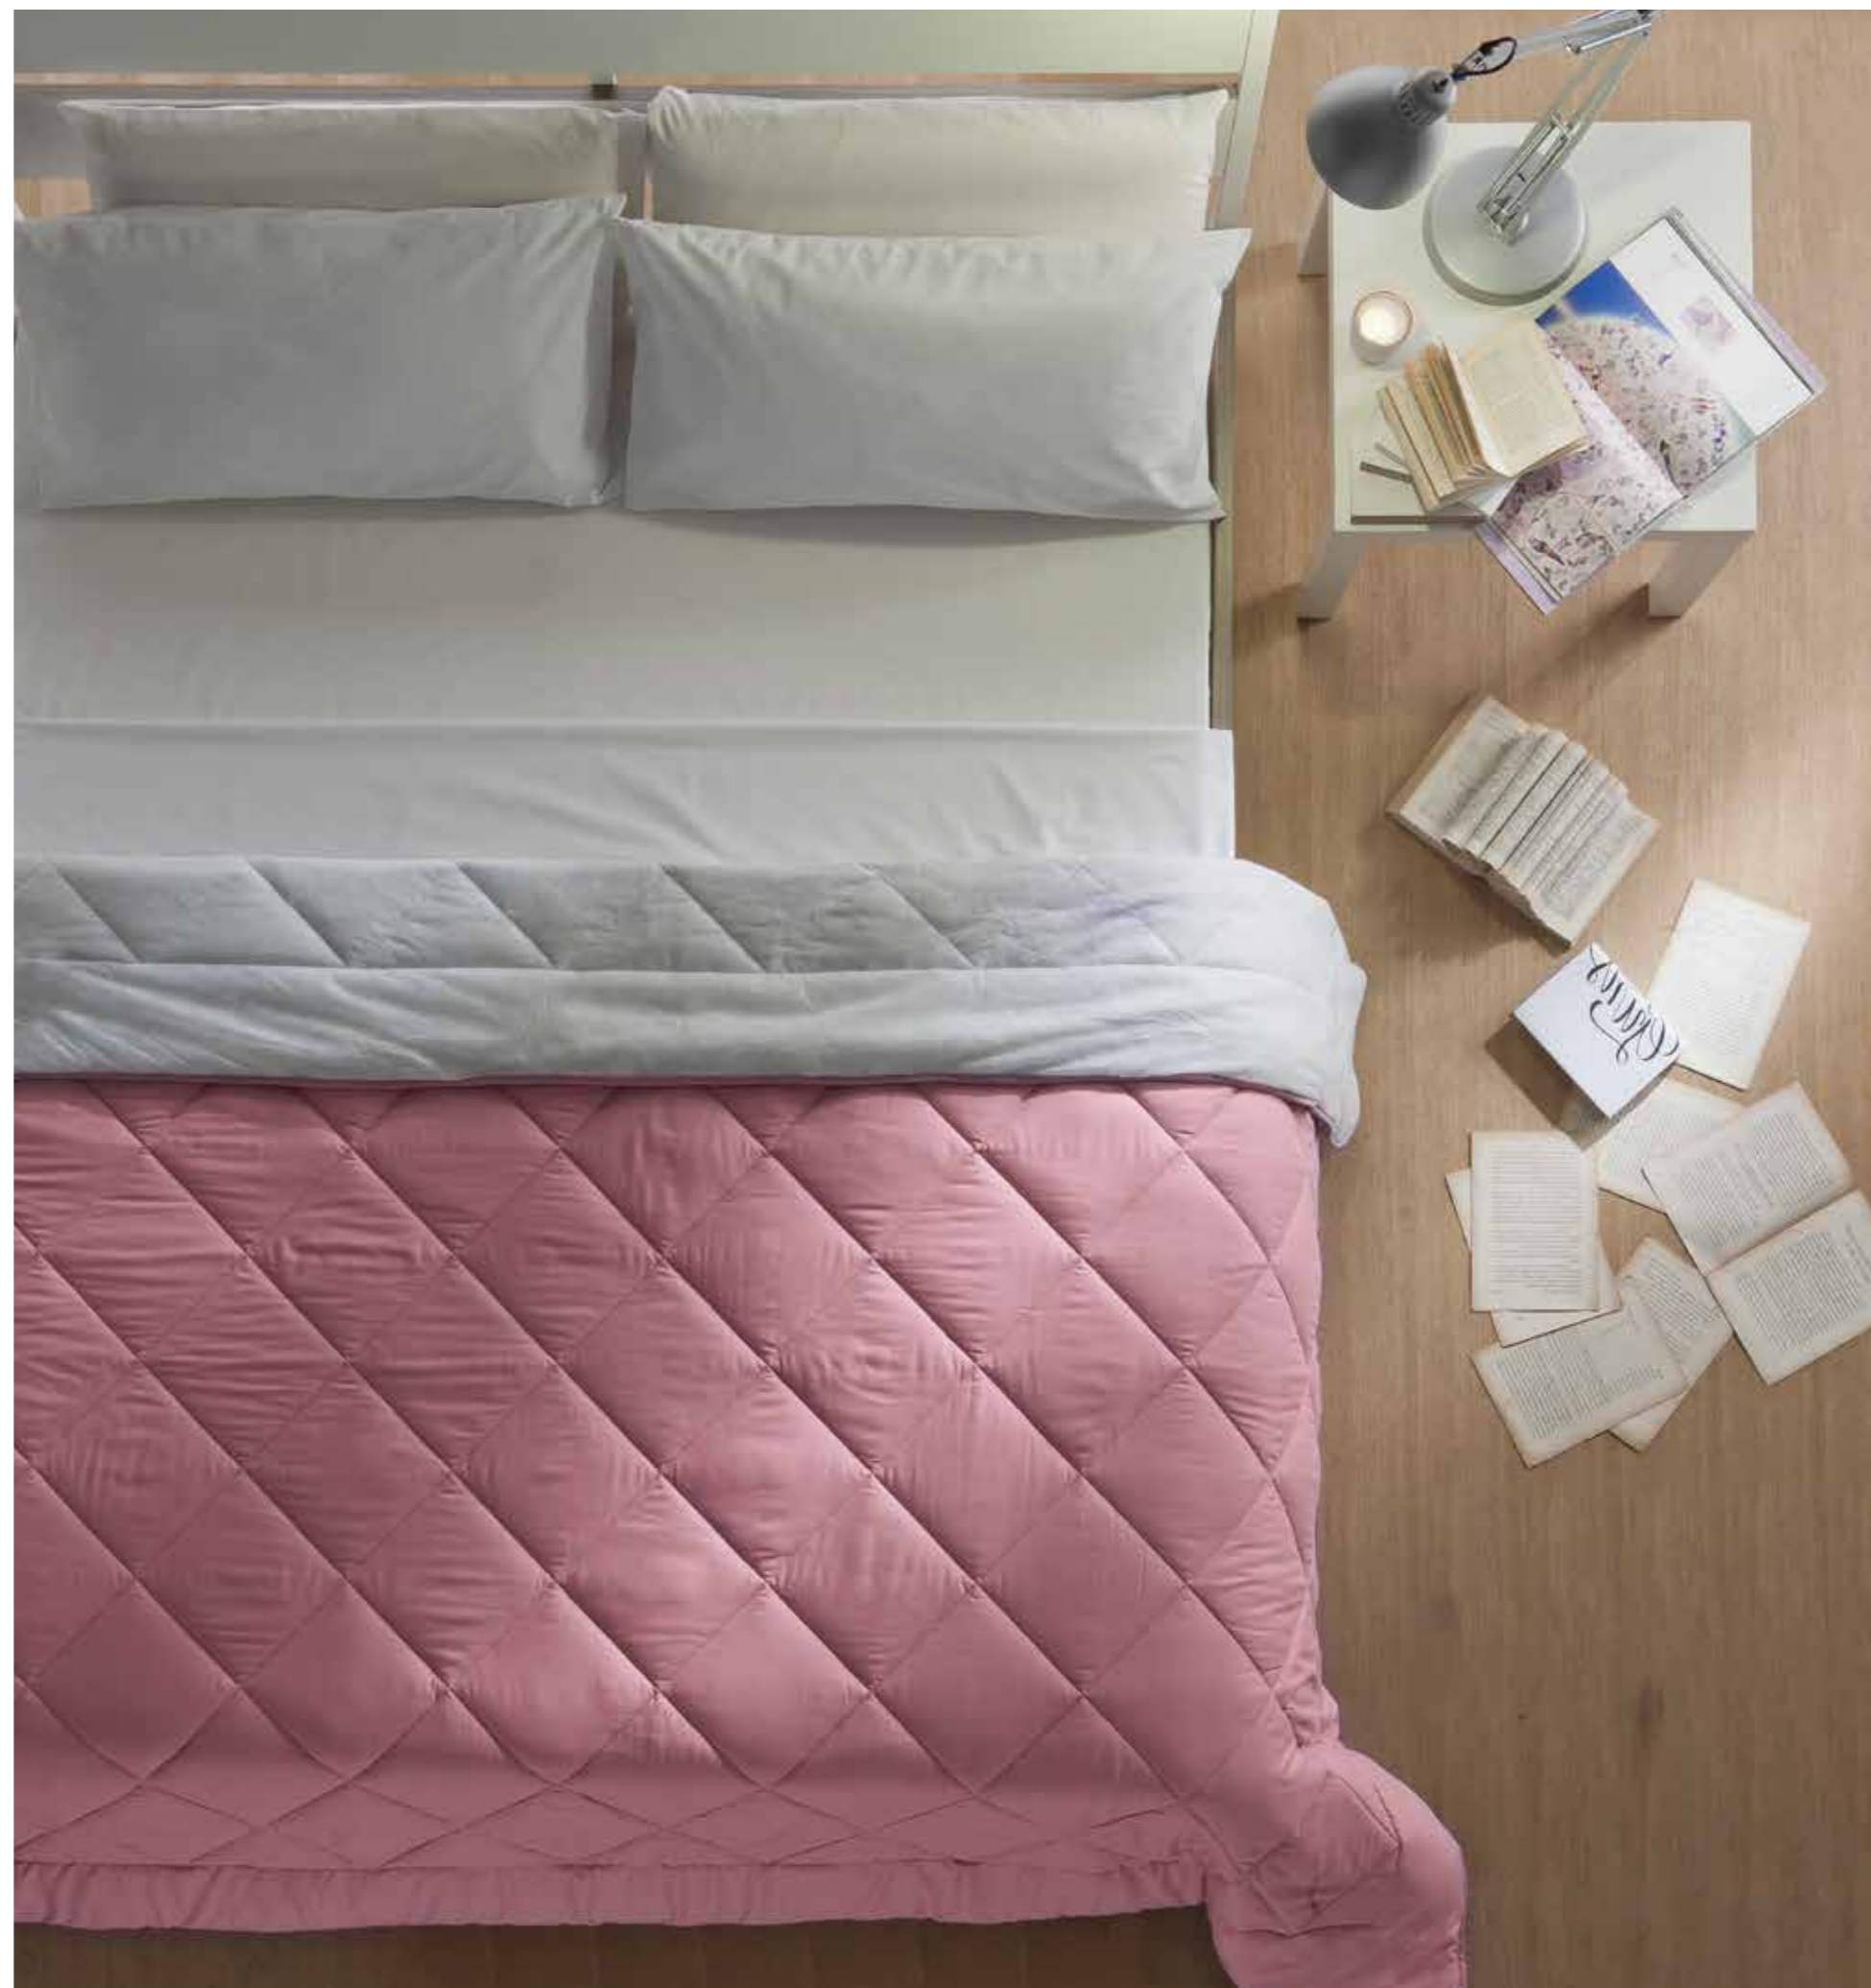

green

pink

grey

blue

quilt 68