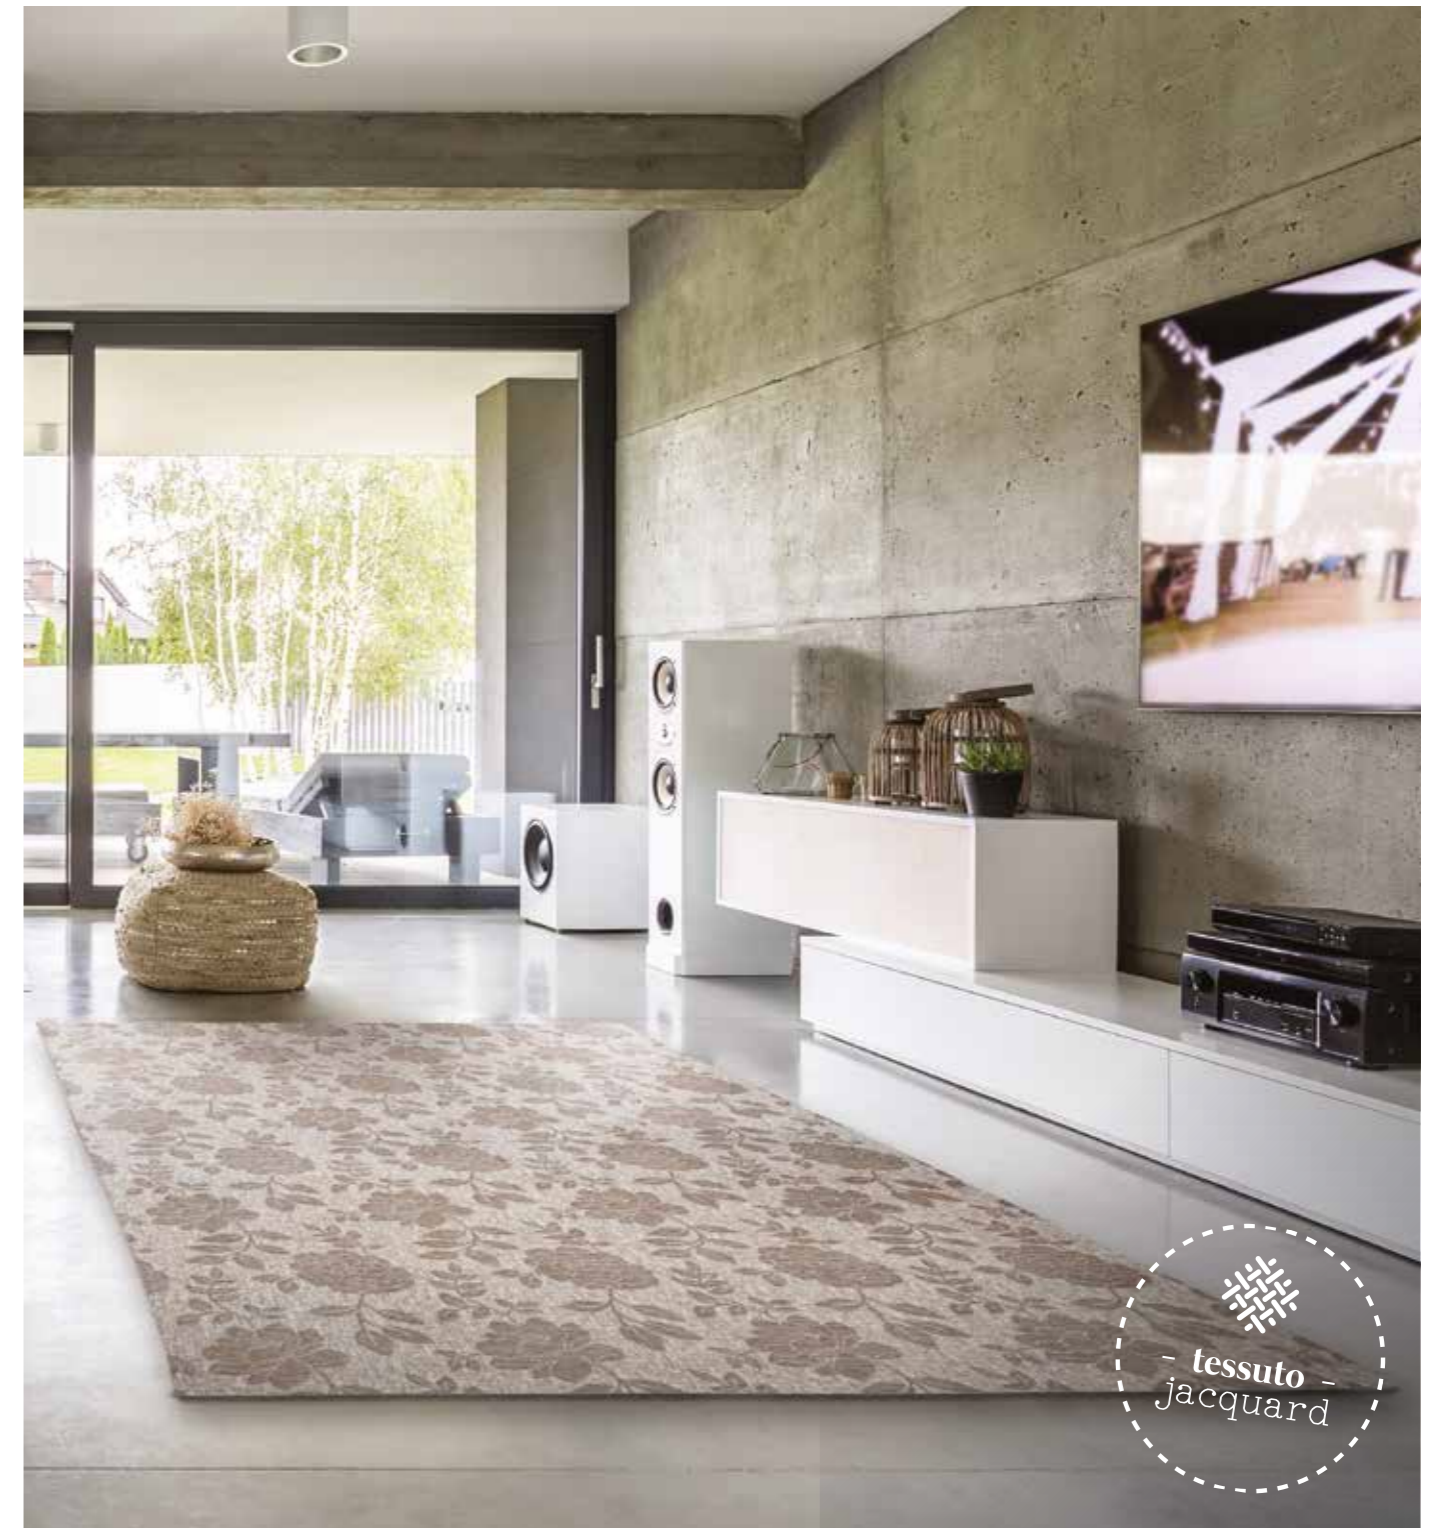

Tappeto Certosa

Certosa carpet

Misura / Size: 60x110 cm, 80x130 cm, 120x170 cm, 140x200 cm - **Composizione / Composition:** 63% poliestere / polyester, 37% acrilico / acrylic - **Disegni / Designs:** 1 disegno in 2 varianti colore / 1 design in 2 color variants - **Imballo / Pieces each box:** 60x110 cm: 12 pezzi / pieces; 80x130 cm, 120x170 cm: 8 pezzi / pieces; 140x200 cm: 4 pezzi / pieces