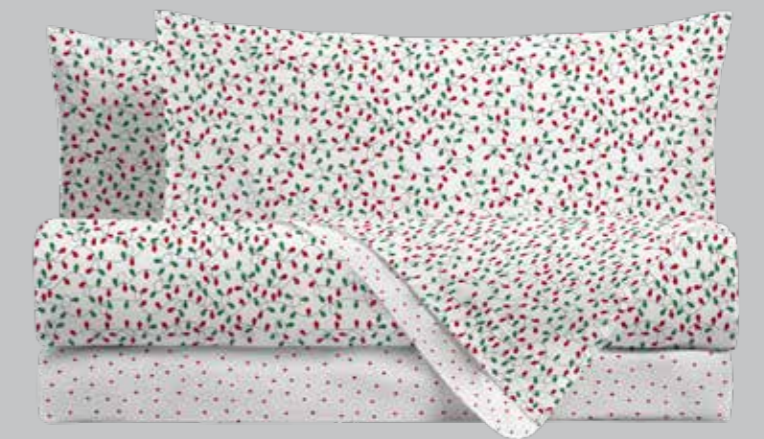

COMPLETO LETTO PARURE COPRIPIUMINO IN FLANELLA

Wonder

FLANNEL BED SET / DUVET COVER SET

LUCINE
red