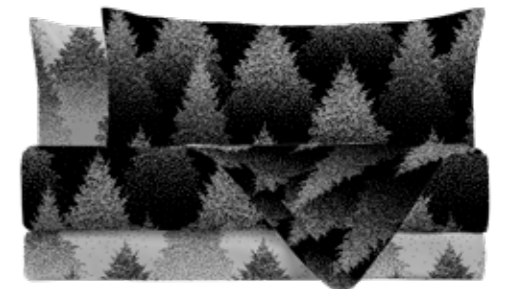

# ANISE

CHRISTMAS COLLECTION

winter 2023

Completo letto &  
Parure copripiumino  
BED SET & DUVET COVER SET

...  
Shiny forest

Shiny forest

100% cotone

Federa digitale  
DIGITAL  
PILLOWCASE