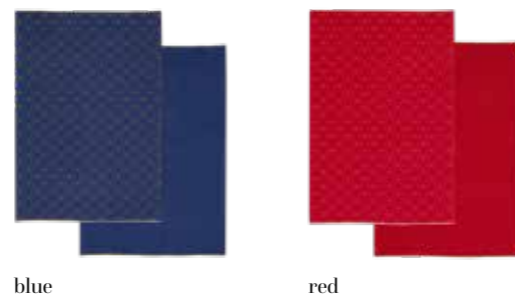

Set 2 strofinacci
SET 2 KITCHEN TOWELS
...
45x65 CM

blue

red

Tovaglietta colazione
con tovagliolo e
portaposate

...
Placemat: 30x42 CM -
napkin: 30x30 CM - cutlery
holder: 12x15 CM