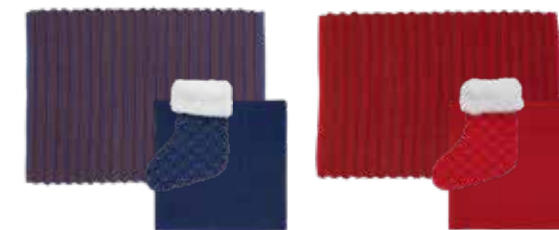

Tovaglietta colazione  
 con tovagliolo e  
 portaposate

...  
 Placemat: 30x42 CM -  
 napkin: 30x30 CM - cutlery  
 holder: 12x15 CM

Blue

Red

GIFT BOX PASSION

Set 2 portaposate  
 SET 2 CUTLERY HOLDER

Luxe\_blue