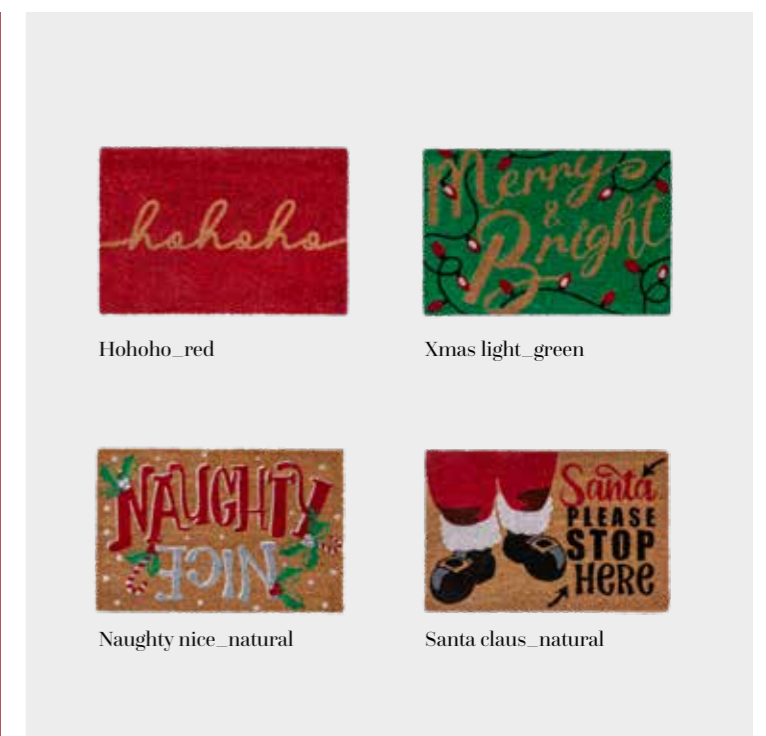

Tappeto cucina

KITCHEN RUG

50x180 CM - 50x115 CM - 50x140 CM