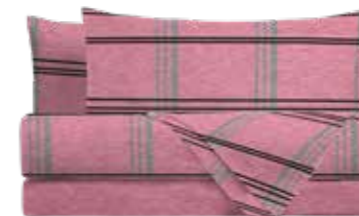

EST. 2022

ANIMA GREEN

LOVE THE PLANET

Federa con bottoni

Completo letto /
Parure copripiumino
In Flanella

Bed set / duvet cover set Flannel
SINGLE - P1/2 - DOUBLE

CHECK RED

Linea Flanella