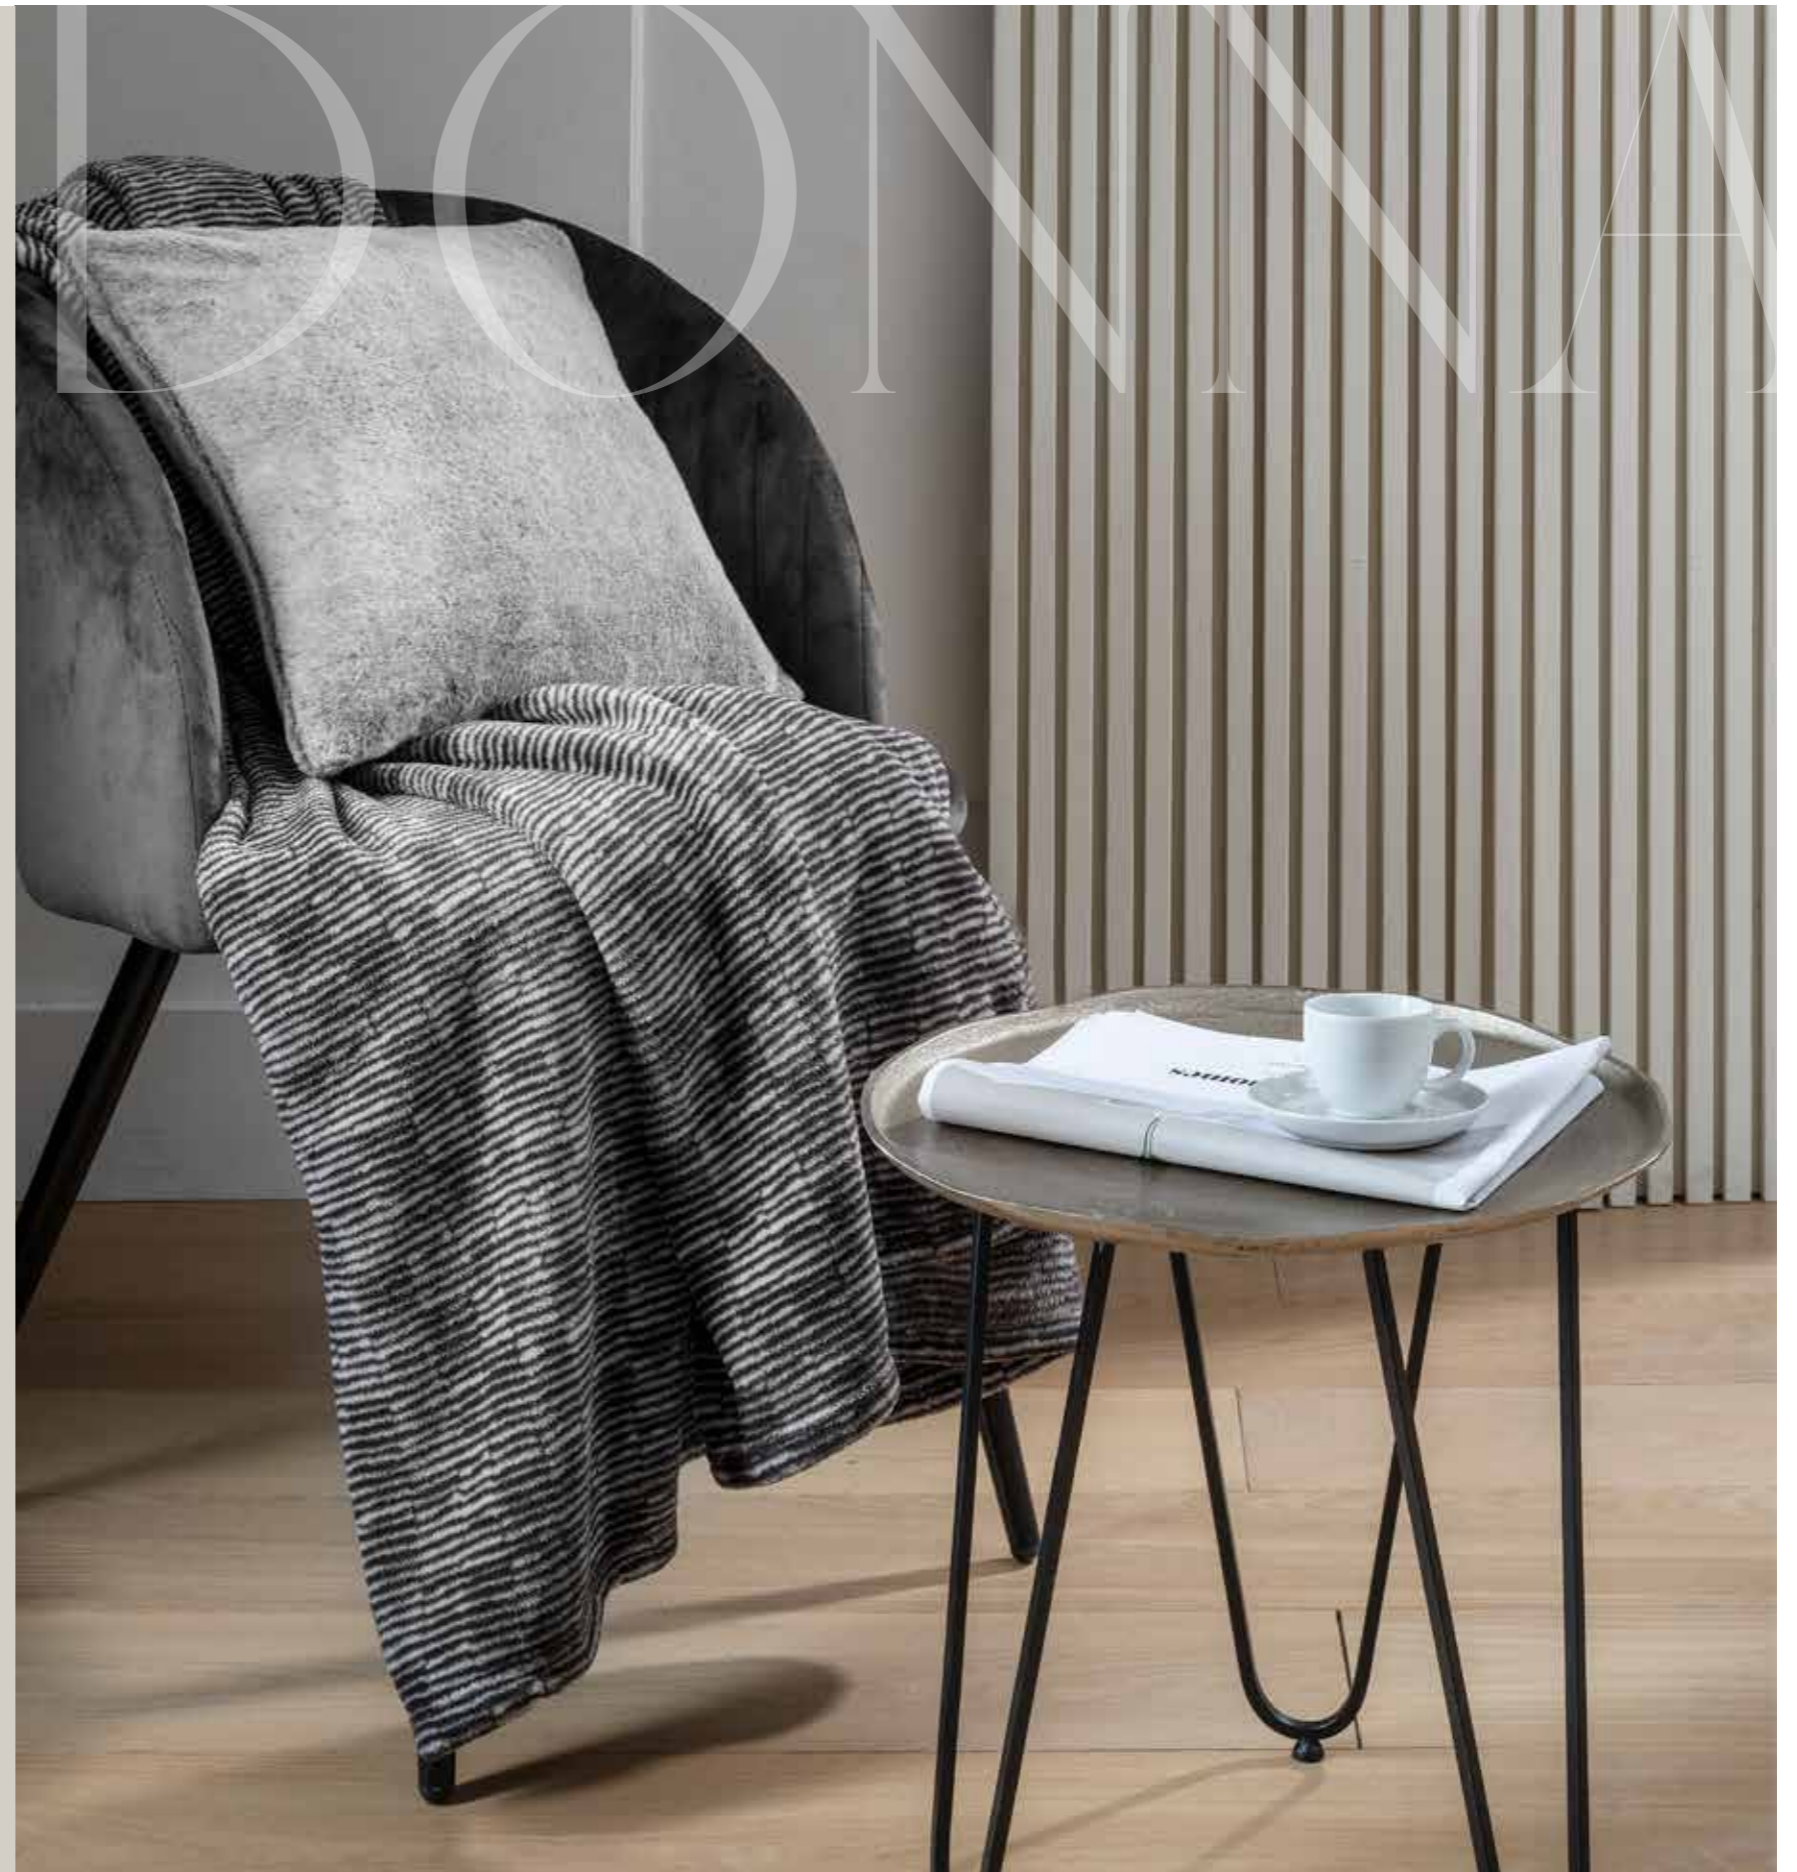

Cuscino Marsala

Marsala cushion
40x40 CM

Coperta Marsala

Marsala Blanket
120X160 CM - 150X200 CM - 250X200 CM