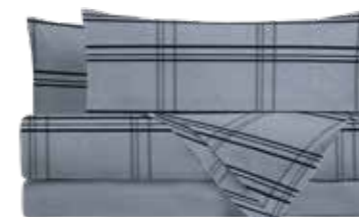

CHECK BLUE

Linea Flanella