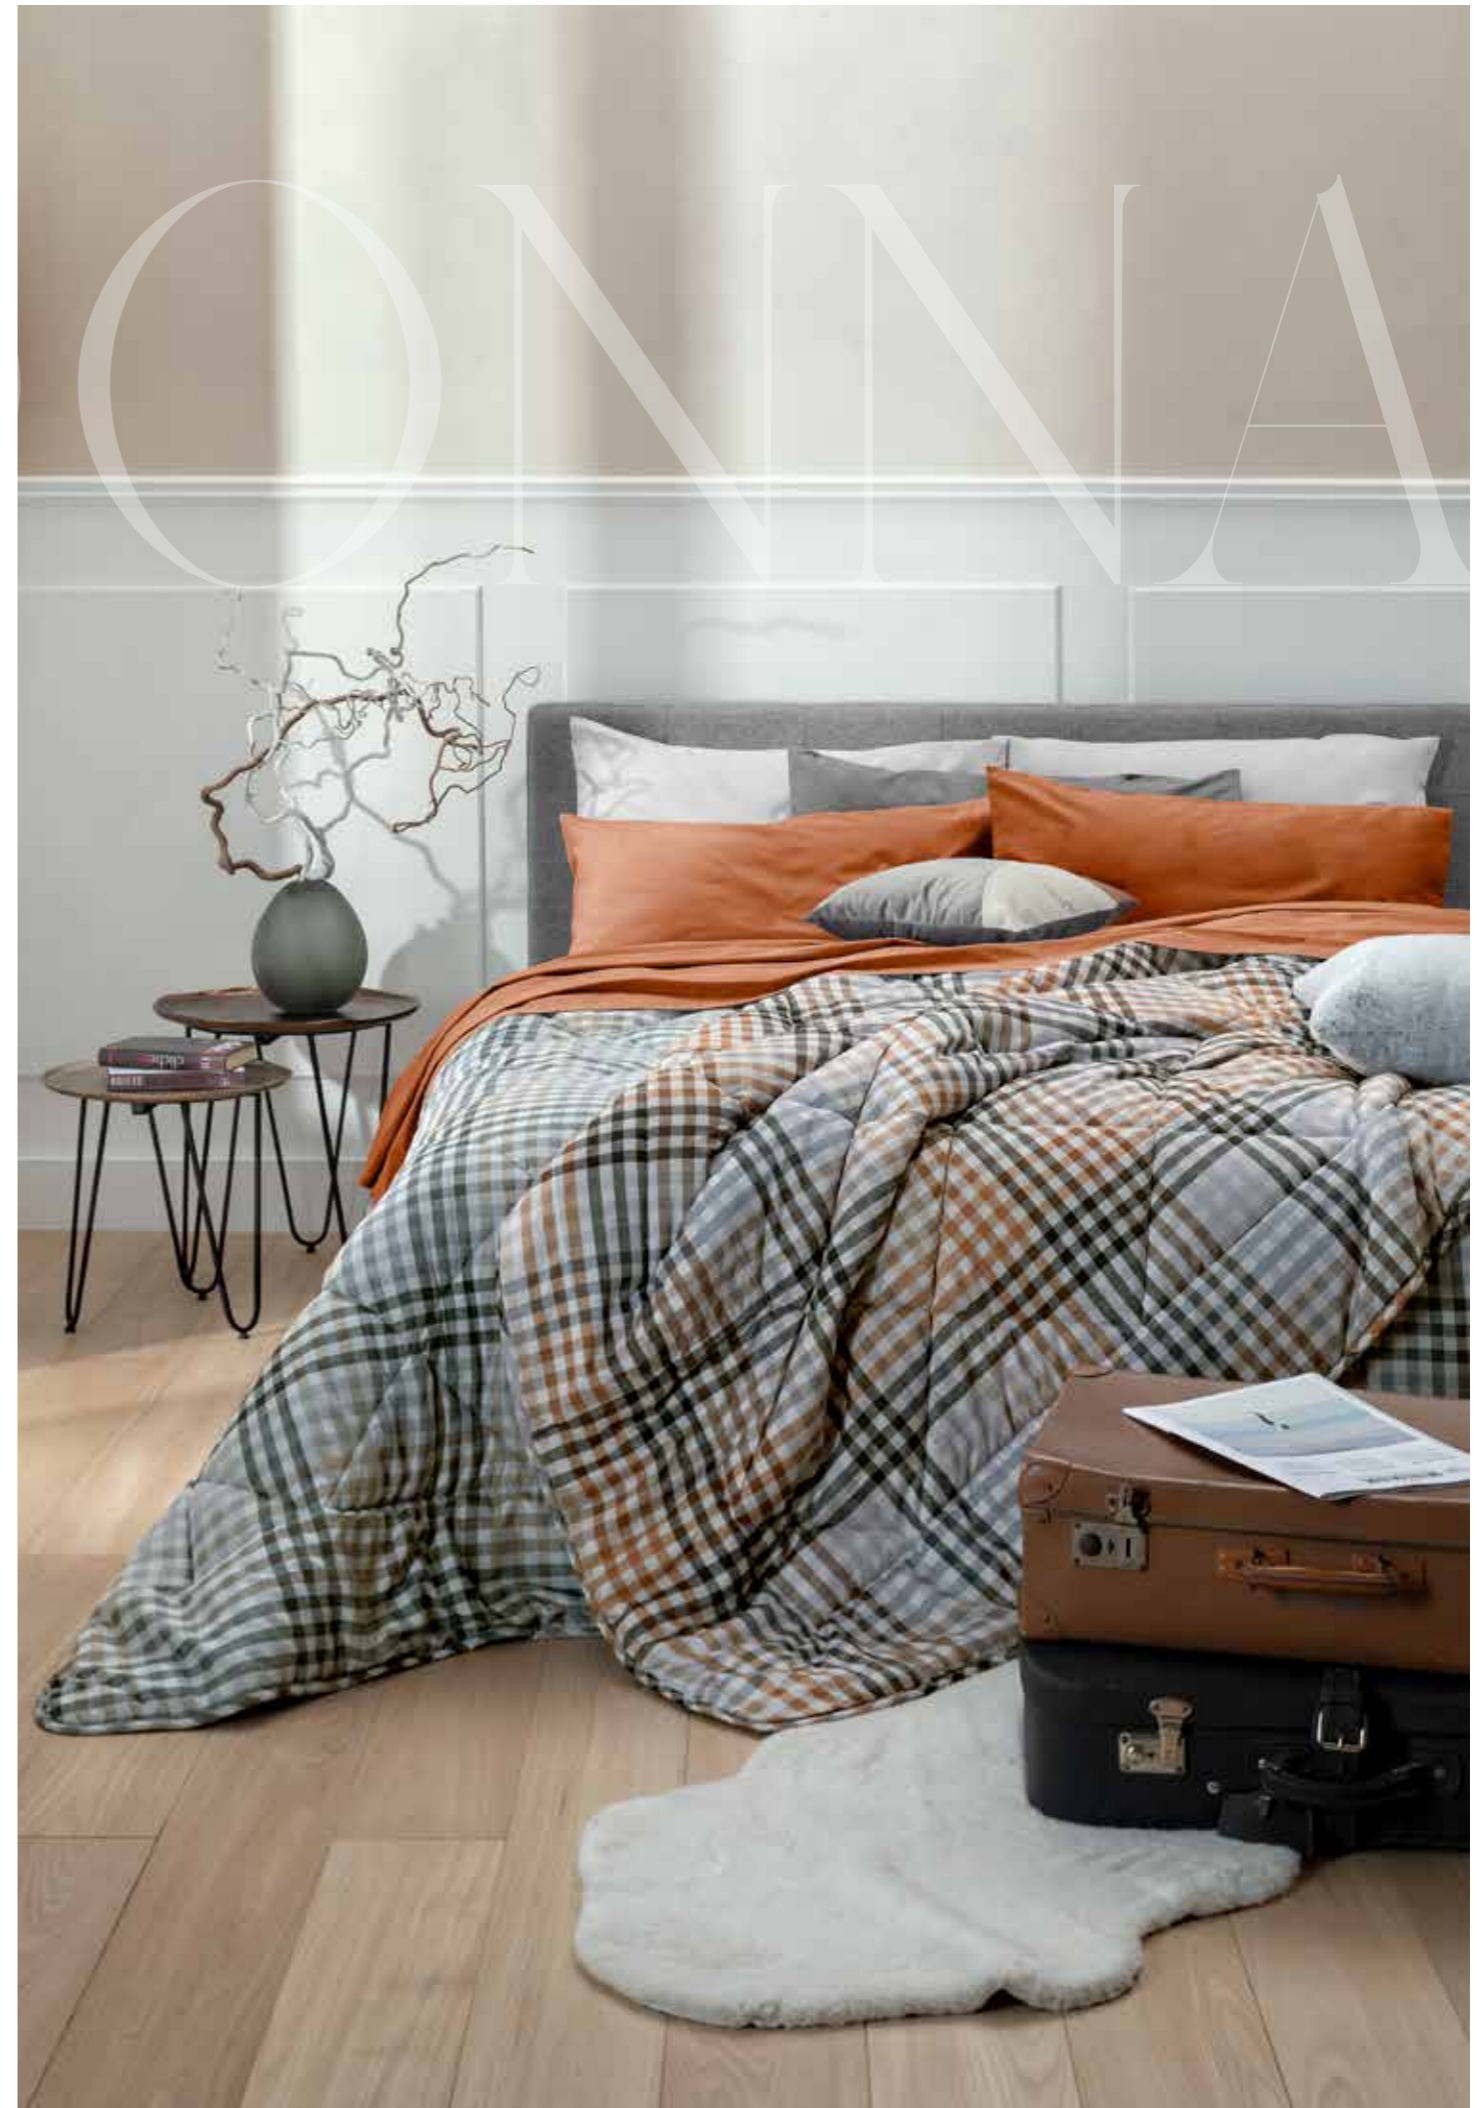

CHARDONNAY

Linea letto

Completo letto/ Parure copripiumino

Bed set / duvet cover set

SINGLE - P1/2 - DOUBLE

Trapunta

Soffice quilt

SINGLE - P1/2 - DOUBLE