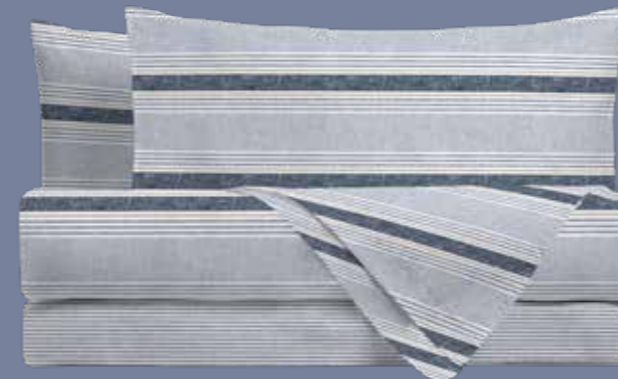

Linea letto Flanella

Caldissima
&
morbidissima

TYLER // BLUE