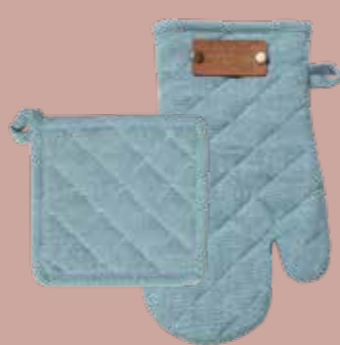

Tablecloth
140X180 CM - 140X240 CM - 140X320

ASOLO // BRICK

ASOLO // TEAL

Presina e guantone

Pot holder & glove
17x17 CM - 18x30 CM

Etichetta in ecopelle con bottoni applicati

YARN DYED // BRICK

YARN DYED // BEIGE