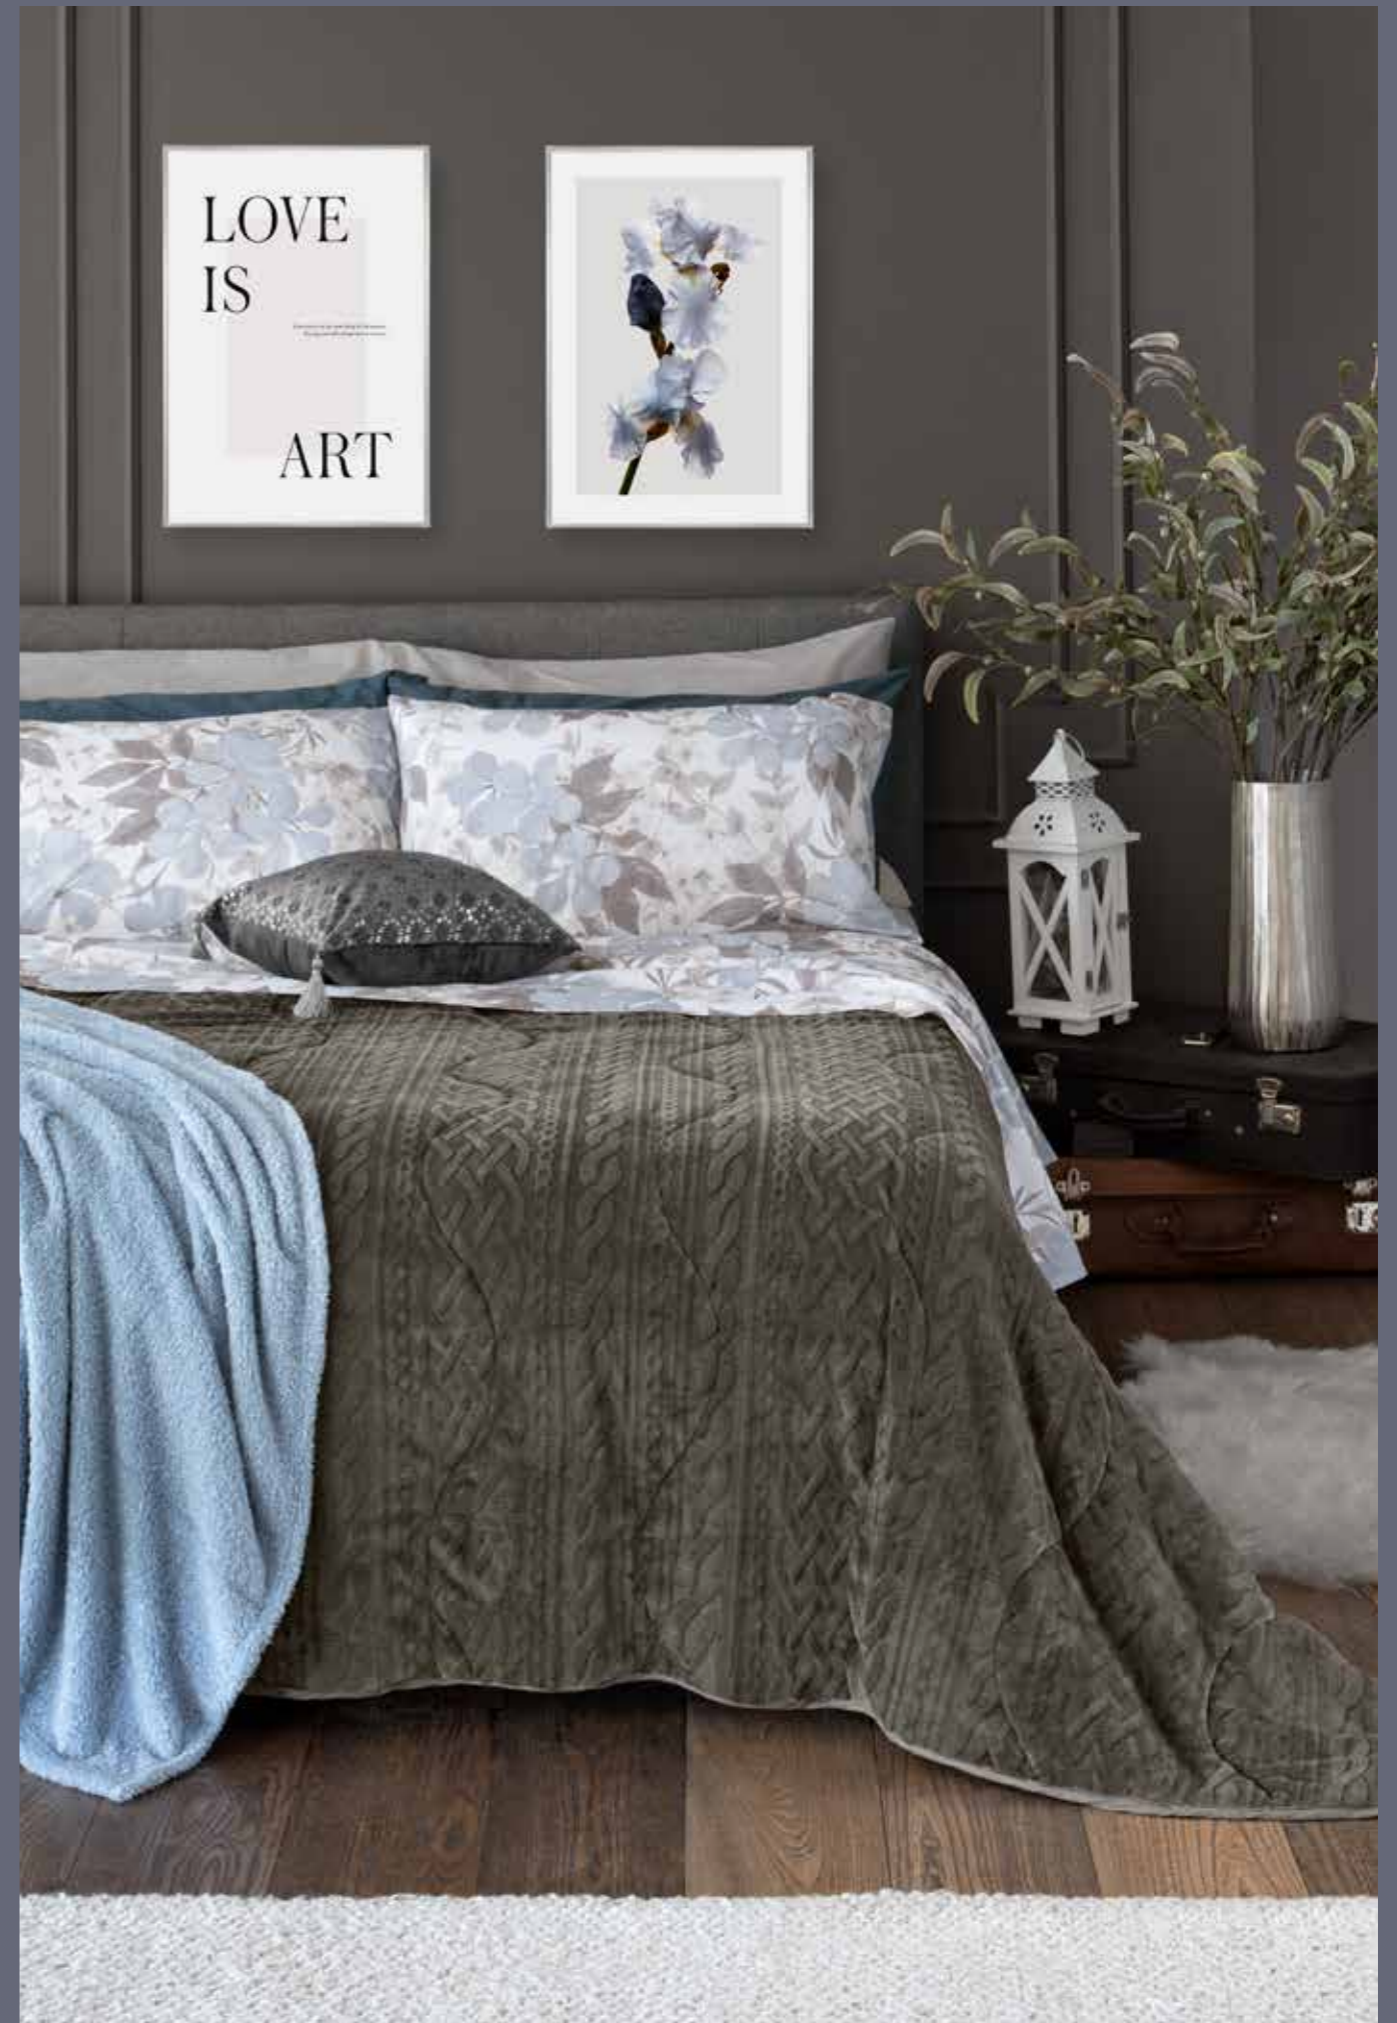

Quilt treccia

120x160 cm - 170x250 cm - 210x250 cm - 260x250 cm

dark taupe

lilac

light blue

Coperta Selene

Selene blanket

120x160 cm - 150x200 cm - 250x200 cm